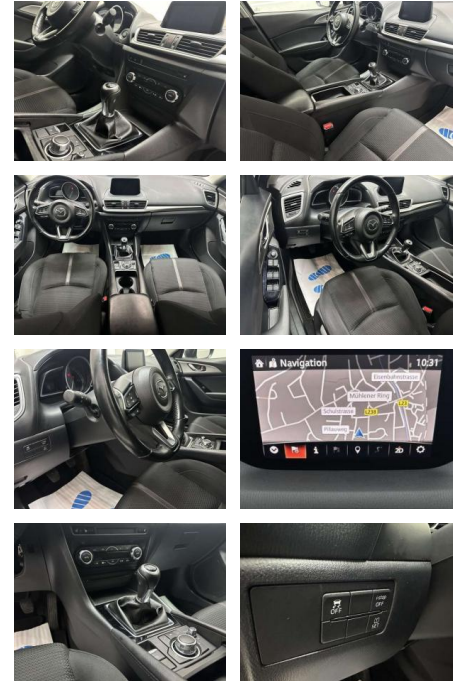

Mazda 3 Signature +

AC15-65

Angebotsnr.:

Erstzulassung:	Kilometer:	Farbe:	Leistung:	Kraftstoffart:
01.02.2019	95.000	grau	88 kW / 120 PS	Benzin

PREIS
14.890 €

FINANZIERUNGSBEISPIEL

Laufzeit: 72 Monate   Anzahlung: 25 %
Basis-Finanzierung:*   Mtl. Rate:
Zielraten-Finanzierung:** **129 €**

* Basisfinanzierung: Anzahlung: 3.723 Euro, Laufzeit: 72 Monate, Nettodarlehen: 11.168 Euro, Gesamtbetrag: 17.567 Euro, Zinssätze: 7.71% Sollz. (gebunden), 7.99% eff.
** Zielratenfinanzierung: Anzahlung: 3.723 Euro, Laufzeit: 72 Monate, Nettodarlehen: 11.168 Euro, Zielrate: 8.190 Euro, Gesamtbetrag: 17.984 Euro, Zinssätze: 7.71% Sollz. (gebunden), 7.99% eff.,

Vermittlung für: Santander Consumer Bank
Repräsentatives Beispiel gem. § 17 Abs. 4 PAngV. Diese Finanzierungsangebote sind Beispiele. Gerne ermitteln wir für Sie Ihr individuelles Angebot.

Ausstattung

Sicherheit

- Anti-Blockiersystem ABS

Multimedia

- Radio

Weiteres

- Herzlich willkommen bei der Autocenter Stolberg GmbH
- Ihrem kompetenten Partner für hochwertige Gebrauchtwagen! Bei uns finden Sie eine sorgfältig ausgewählte Auswahl an Fahrzeugen unterschiedlicher Marken und Modelle
- die alle gründlich geprüft und zu attraktiven Konditionen angeboten werden
- Ihr Fahrzeughandel aus der Städteregion Aachen seit 1990. Garantie bis zu 60 Monate gegen Aufpreis möglich
- Inzahlungnahme zum marktgerechten Preis
- Finanzierung zu TOP Konditionen

- beide Außenspiegel Wagenfarbe
- Außentemperaturanzeige Blinkleuchte in Außenspiegel integriert
- Bremsenergieerückgewinnung i-ELOOP
- CD-Player Colorverglasung Dach in Kontrastfarbe Dachantenne Dachspoiler
- Dynamische Stabilitätskontrolle (DSC)
- Einparkhilfe vorn Einschaltautomatik für Fahrlicht Elektr.
- Bremskraftverteilung
- Fahrassistenz-System: Berganfahrhilfe
- Fahrassistenz-System: City-Notbremsfunktion (SCBS)
- Fahrassistenz-System: Fahrdynamikregelung G-Vectoring Control
- Fahrassistenz-System: Verkehrszeichenerkennung (TSR)
- Fensterheber elektrisch vorn + hinten
- Fensterzierleisten verchromt
- Freisprecheinrichtung mit Voice-Control und Bluetooth
- Gepäckraumabdeckung /

- 3-Speichen) Lenkrad heizbar Lenksäule (Lenkrad) höhenverstellbar Lenksäule (Lenkrad) längsverstellbar Leseleuchte vorn Leuchtweitenregelung automatisch Lichtassistent (Coming Home)
- Leaving Home) LM-Felgen Log-in-System Make-up-Spiegel beleuchtet Mittelarmlehne hinten Modellpflege Motor 2
- 0 Ltr. - 88 kW KAT Multi-Commander Multi-Info-Display Nebelscheinwerfer LED Notbrems-Warnblinkautomatik (ESS) Parkbremse elektrisch Reifendruck-Kontrollsystem Rückfahrkamera Rücksitzlehne geteilt/klappbar Schadstoffarm nach Abgasnorm Euro 6 Schalt-/Wählhebelgriff Leder Scheinwerfer LED Seitenairbag vorn Sicherheitsgurte vorn höhenverstellbar Sitz vorn links höhenverstellbar Sitzbezug / Polsterung: Stoff Social

STÄNDIG ÜBER 15.000 FAHRZEUGE IM BESTAND!