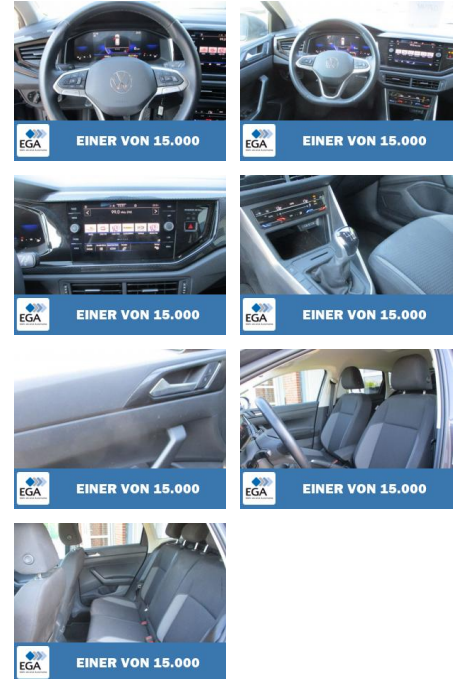

Volkswagen Taigo 1.0 TSI Life LED ACC

KB00-11703 **Angebotsnr.:**

EINER VON 15.000

Erstzulassung:	Kilometer:	Farbe:	Leistung:	Kraftstoffart:
25.06.2023	9.615		81 kW / 110 PS	Benzin

PREIS	FINANZIERUNGSBEISPIEL	
20.510 €	Laufzeit: 72 Monate Anzahlung: 25 % Basis-Finanzierung:* Mtl. Rate: Zielraten-Finanzierung:** 178 €	* Basisfinanzierung: Anzahlung: 5.128 Euro, Laufzeit: 72 Monate, Nettodarlehen: 15.383 Euro, Gesamtbetrag: 24.198 Euro, Zinssätze: 7.71% Sollz. (gebunden), 7.99% eff. ** Zielratenfinanzierung: Anzahlung: 5.128 Euro, Laufzeit: 72 Monate, Nettodarlehen: 15.383 Euro, Zielrate: 11.281 Euro, Gesamtbetrag: 24.771 Euro, Zinssätze: 7.71% Sollz. (gebunden), 7.99% eff., Vermittlung für: Santander Consumer Bank Repräsentatives Beispiel gem. § 17 Abs. 4 PAngV. Diese Finanzierungsangebote sind Beispiele. Gerne ermitteln wir für Sie Ihr individuelles Angebot.

Ausstattung

Sicherheit

- Notbremsassistent
- Reifendruckkontrollsystem
- Spurhalteassistent

Multimedia

- USB
- Touchscreen

Komfort

- Berganfahrassistent
- Lederlenkrad
- Lordosenstütze

Weiteres

- **heiz- und anklappbar mit Spiegelabsenkung * Außenspiegel mit Umfeldleuchte und Projektionsfunktion * Außenspiegel Wagenfarbe ***
- **Bluetooth-Schnittstelle für Mobiltelefon * Chrom-Paket (1) * Dachhimmel Stoff**
- **grau * Dachreling * Digital Cockpit (Instrumentenanzeige Digital) ***
- **Einparkhilfe vorn und hinten * Elektron. Stabilitäts-Programm (ESP)**
- **Bremsassistent**
- **ASR/ABS**
- **EDS**
- **Anhängerstabilisierung**
- **MSR * Fahrassistenten-System: Berganfahr-Assistent ***
- **Fahrassistenten-System: Fußgängererkennung ***
- **Fahrassistenten-System: Müdigkeitserkennungs-Sensor ***