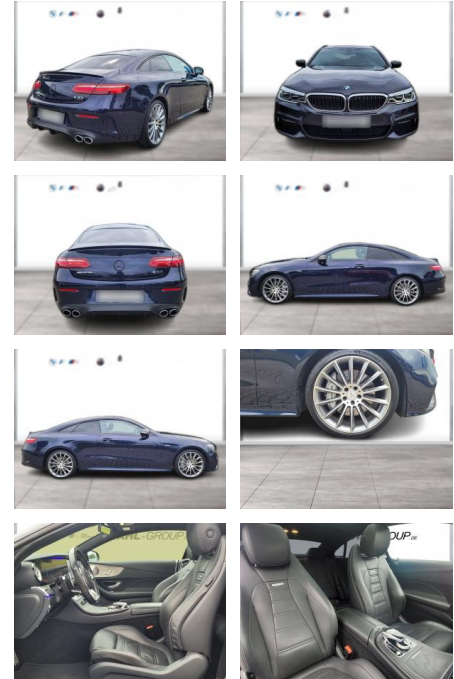

**Mercedes-Benz E 53 AMG AMG Drpack Burmester Busp...**

WG00-124750 Angebotsnr.:

**VERKAUFT**

**Erstzulassung:** 01.08.2020    **Kilometer:** 62.528    **Farbe:** Blau    **Leistung:** 320 kW / 435 PS    **Kraftstoffart:** Benzin