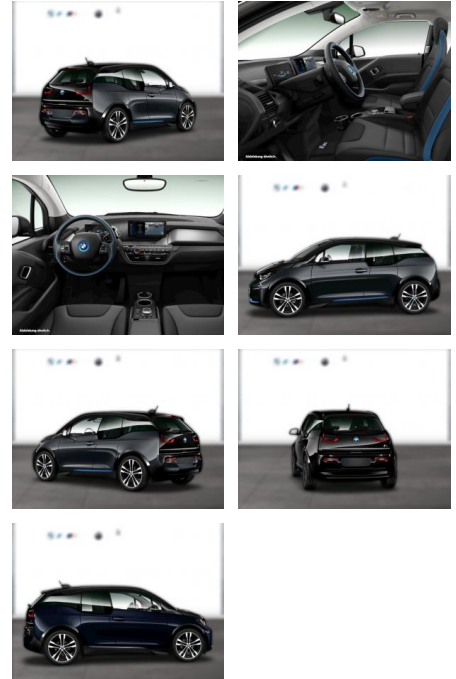

## BMW i3s 120AH COMFORT PAKET NAVI PROF GRA

WG03-230346 **Angebotsnr.:**

Erstzulassung:	Kilometer:	Farbe:	Leistung:	Kraftstoffart:
01.12.2021	53.700	Grau	75 kW / 102 PS	Elektro

**PREIS**  
**21.990 €**