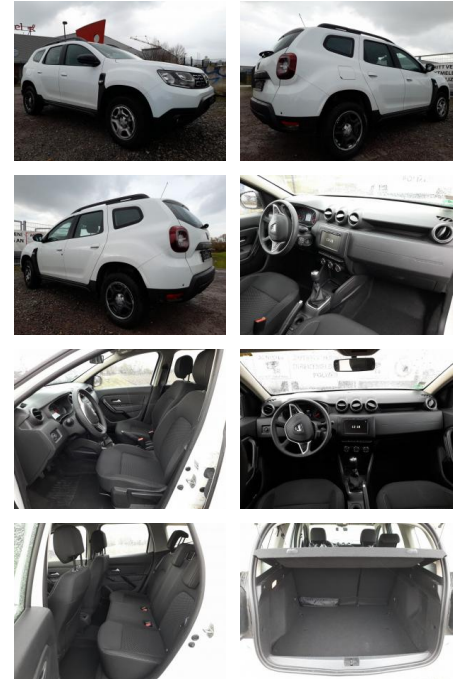

Dacia Duster II TCe 130 Comfort Klima PDC

AT27-GW-ABO-2020 Angebotsnr.:

Erstzulassung:	Kilometer:	Farbe:	Leistung:	Kraftstoffart:
03.12.2020	38.450	Weiß	96 kW / 131 PS	Benzin

PREIS	FINANZIERUNGSBEISPIEL		* Basisfinanzierung: Anzahlung: 3.570 Euro, Laufzeit: 72 Monate, Nettodarlehen: 10.710 Euro, Gesamtbetrag: 16.847 Euro, Zinssätze: 7.71% Sollz. (gebunden), 7.99% eff. ** Zielratenfinanzierung: Anzahlung: 3.570 Euro, Laufzeit: 72 Monate, Nettodarlehen: 10.710 Euro, Zielrate: 7.854 Euro, Gesamtbetrag: 17.247 Euro, Zinssätze: 7.71% Sollz. (gebunden), 7.99% eff., Vermittlung für: Santander Consumer Bank Repräsentatives Beispiel gem. § 17 Abs. 4 PAngV. Diese Finanzierungsangebote sind Beispiele. Gerne ermitteln wir für Sie Ihr individuelles Angebot.
	14.280 €	Laufzeit: 72 Monate	
	Basis-Finanzierung:**	Mtl. Rate:	
	Zielraten-Finanzierung:**	124 €	

Multimedia

- Radio
- CD Radio
- MP3 Anschluss
- Bluetooth

Komfort

- Zentralverriegelung
- Bordcomputer

Interieur

- el. Fensterheber

Exterieur

- Nebelscheinwerfer
- Dachreling

Umwelt

- Partikelfilter

Weiteres

- Lichtsensor
- elektrische Aussenspiegel
- Start Stop Automatik
- Nichtraucher
- Einparkhilfe hinten
- Reifen 215/65 R16
- Komfort-Paket (Lenksäule (Lenkrad) höhenverstellbar / Sitz vorn links höhenverstellbar / Rücksitzbank (2.Reihe) geteilt

- klappbar (1/3-2/3)
- Audiosystem: Radio-CD (MP3-fähig) mit AUX-IN
- USB-Anschluss und Bluetooth (Dacia Plug & Radio) (Radioempfang digital (DAB+))
- Klimaanlage (Innenraumfilter: Pollenfilter)
- Auspuffblende verchromt
- Außenspiegel schwarz
- Außentemperaturanzeige
- Geschwindigkeits-Begrenzeranlage
- Heckscheibe heizbar
- Heckscheibenwischer
- Karosserie: 5-türig
- Kopfstützen hinten mechan. verstellbar (3 Stück)
- Motor 1
- 3 Ltr. - 96 kW TCE KAT
- Otto-Partikelfilter (GPF)
- Radstand 2673 mm
- Raucher-Paket