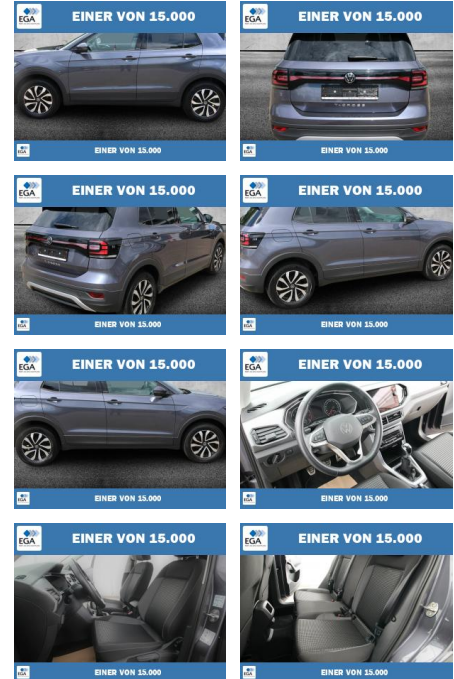

## Volkswagen T-Cross TSI OPF Active NAVI

PW01-83368-17 **Angebotsnr.:**

Erstzulassung:	Kilometer:	Farbe:	Leistung:	Kraftstoffart:
01.05.2022	66.349	Grau	70 kW / 95 PS	Benzin

<b>PREIS</b> <b>19.630 €</b>	<b>FINANZIERUNGSBEISPIEL</b>	
	Laufzeit: 72 Monate	Anzahlung: 25 %
	Basis-Finanzierung:*	Mtl. Rate:
	Zielraten-Finanzierung:**	<b>170 €</b>