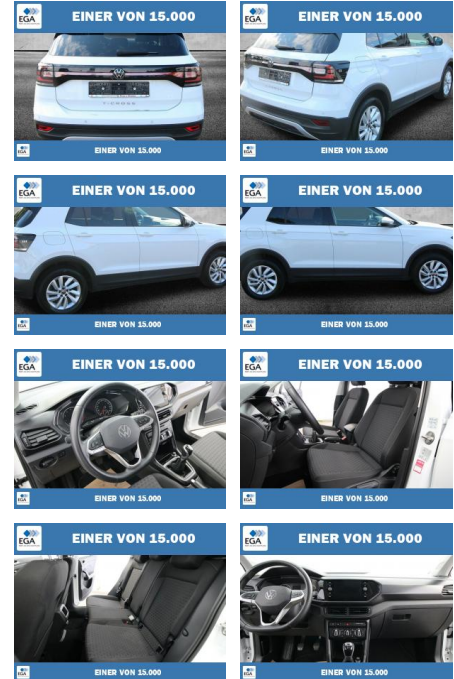

Volkswagen T-Cross TSI OPF Life Plus WINTER-PAKE...

PW01-84987-103 Angebotsnr.:

Erstzulassung:	Kilometer:	Farbe:	Leistung:	Kraftstoffart:
01.05.2022	65.417	Weiß	70 kW / 95 PS	Benzin

PREIS 19.630 €	FINANZIERUNGSBEISPIEL	
	Laufzeit: 72 Monate	Anzahlung: 25 %
	Basis-Finanzierung:**	Mtl. Rate:
	Zielraten-Finanzierung:**	170 €