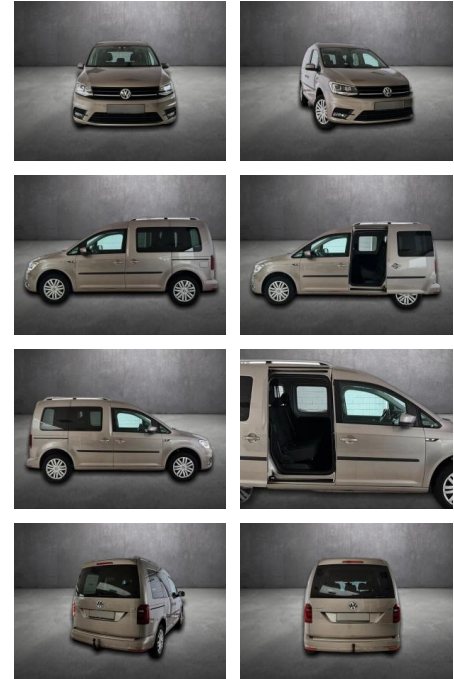

Volkswagen Caddy PKW BMT, unfallfrei, Scheckheft...

AH90-75610-14 **Angebotsnr.:**

VERKAUFT

Erstzulassung:	Kilometer:	Farbe:	Leistung:	Kraftstoffart:
25.07.2018	49.958	Beige	92 kW / 125 PS	Benzin

PREIS
26.150 €