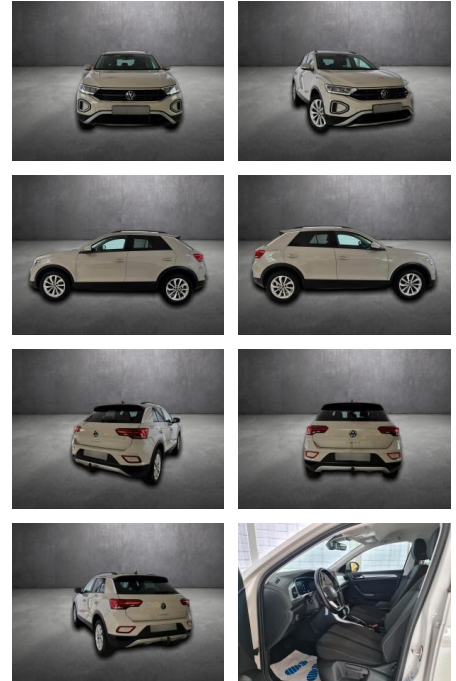

Volkswagen T-Roc

AH90-89056-108 **Angebotsnr.:**

Erstzulassung:	Kilometer:	Farbe:	Leistung:	Kraftstoffart:
25.07.2023	38.900		110 kW / 150 PS	Benzin

PREIS
27.710 €

FINANZIERUNGSBEISPIEL
Laufzeit: 72 Monate Anzahlung: 25 %
Basis-Finanzierung:* Mtl. Rate:
Zielraten-Finanzierung:** **240 €**