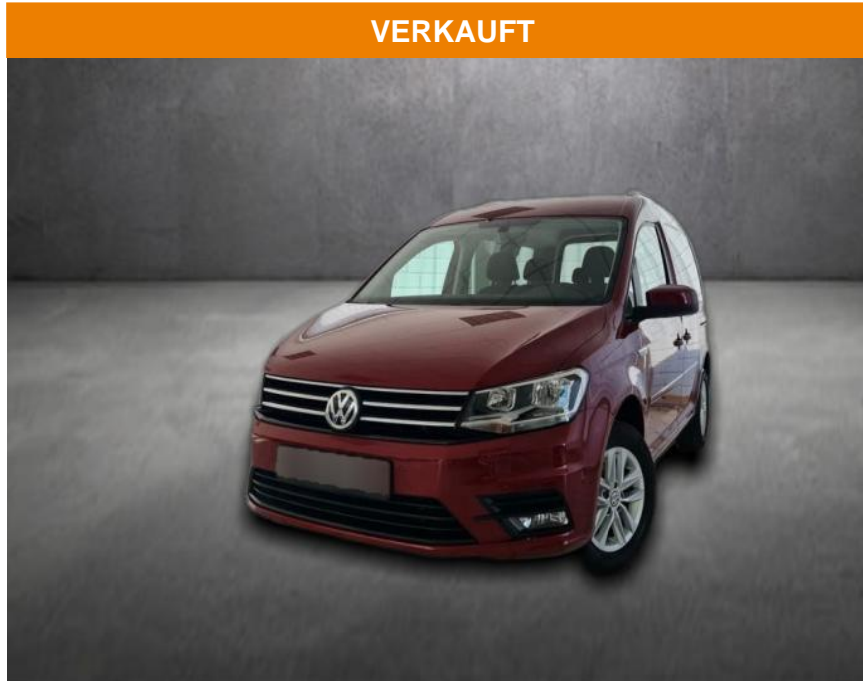

Volkswagen Caddy PKW Comfortline BMT, Navi,

AH90-43292-120 **Angebotsnr.:**

Erstzulassung:	Kilometer:	Farbe:	Leistung:	Kraftstoffart:
24.11.2017	106.897		75 kW / 102 PS	Benzin

PREIS	FINANZIERUNGSBEISPIEL
19.910 €	Laufzeit: 72 Monate Anzahlung: 25 % Basis-Finanzierung:* Mtl. Rate: Zielraten-Finanzierung:** 173 €