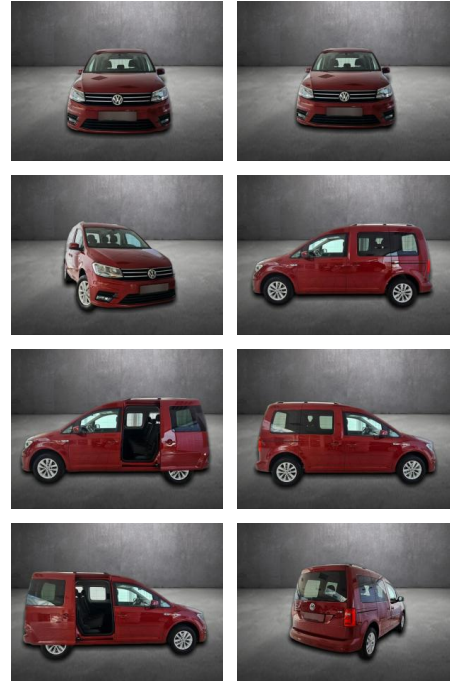

Autocenter Schmidt  
Im Dörpe 17 - 49832 Anderverne - Tel.: 05902 / 999120

**Volkswagen Caddy PKW Comfortline BMT, Navi,**

AH90-43292-1200008139..

Erstzulassung:	Kilometer:	Farbe:	Leistung:	Kraftstoffart:
25.11.2017	106.897		75 kW / 102 PS	Benzin