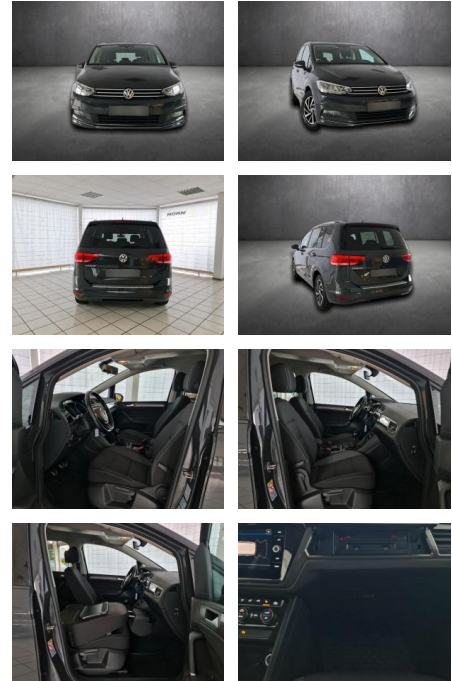

## Volkswagen Touran Join, unfallfrei,

AH90-15092-134 **Angebotsnr.:**

Erstzulassung:	Kilometer:	Farbe:	Leistung:	Kraftstoffart:
25.11.2018	73.205		110 kW / 150 PS	Benzin

**PREIS**  
**22.510 €**