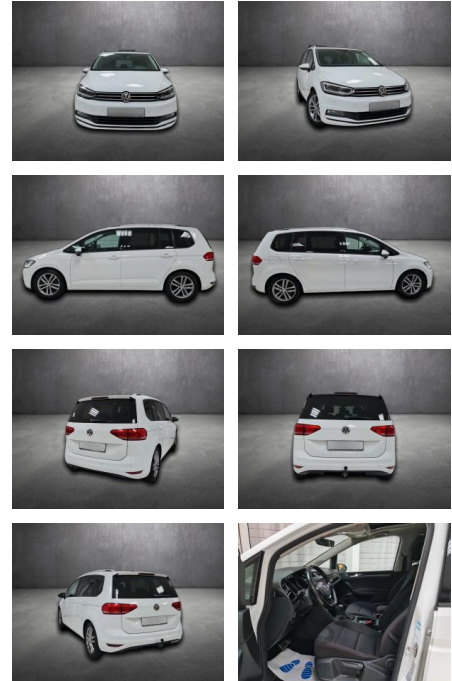

## Volkswagen Touran Sound BMT, unfallfrei,

AH90-18810-154 **Angebotsnr.:**

Erstzulassung:	Kilometer:	Farbe:	Leistung:	Kraftstoffart:
25.10.2017	98.227		110 kW / 150 PS	Benzin

**PREIS**  
**21.990 €**

**FINANZIERUNGSBEISPIEL**  
Laufzeit: 72 Monate      Anzahlung: 25 %  
Basis-Finanzierung:\*      Mtl. Rate:  
Zielraten-Finanzierung:\*\* **191 €**