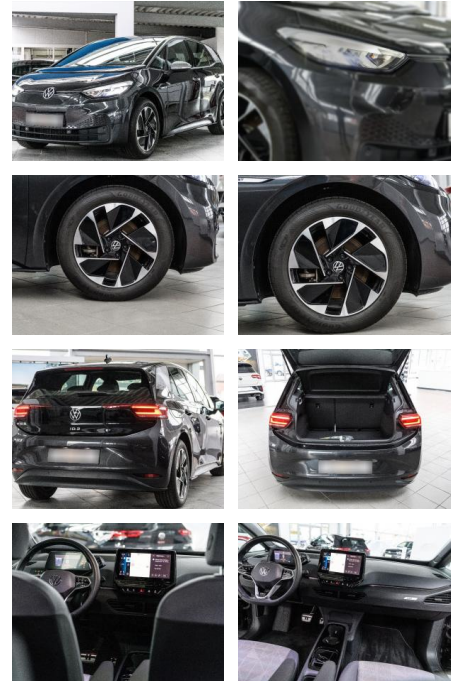

Volkswagen ID.3 1st Pro

AS86-gws 2301 Angebot Nr.: 2301

Erstzulassung:	Kilometer:	Farbe:	Leistung:	Kraftstoffart:
26.07.2021	10.170		150 kW / 204 PS	Elektro

PREIS	FINANZIERUNGSBEISPIEL	
28.080 €	Laufzeit: 72 Monate Anzahlung: 25 % Basis-Finanzierung:* Mtl. Rate: Zielraten-Finanzierung:** 244 €	* Basisfinanzierung: Anzahlung: 7.020 Euro, Laufzeit: 72 Monate, Nettodarlehen: 21.060 Euro, Gesamtbetrag: 33.128 Euro, Zinssätze: 7.71% Sollz. (gebunden), 7.99% eff. ** Zielratenfinanzierung: Anzahlung: 7.020 Euro, Laufzeit: 72 Monate, Nettodarlehen: 21.060 Euro, Zielrate: 15.444 Euro, Gesamtbetrag: 33.913 Euro, Zinssätze: 7.71% Sollz. (gebunden), 7.99% eff., Vermittlung für: Santander Consumer Bank Repräsentatives Beispiel gem. § 17 Abs. 4 PAngV. Diese Finanzierungsangebote sind Beispiele. Gerne ermitteln wir für Sie Ihr individuelles Angebot.

Ausstattung

Sicherheit

- Müdigkeitswarnsystem
- Notbremsassistent
- Notrufsystem
- Reifendruckkontrollsystem
- Spurhalteassistent

Multimedia

- Soundsystem
- USB
- Verkehrszeichenerkennung
- Sprachsteuerung
- Touchscreen