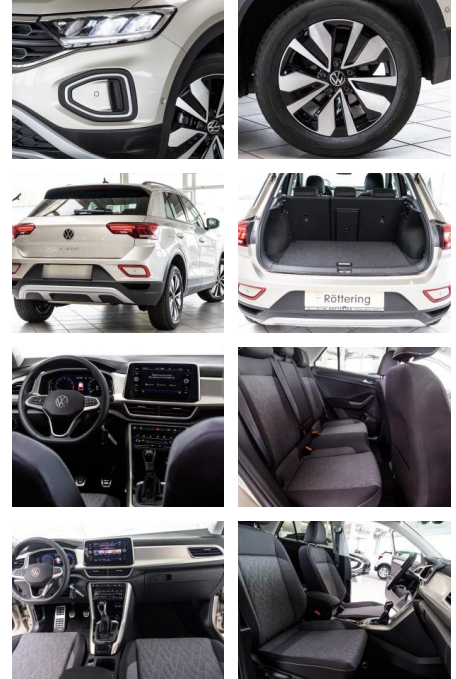

## Volkswagen T-Roc 1.0 TSI "Move" +LED+KAMERA

AS86-gws 235 **AZG** Anzeigensnr.:

**VERKAUFT**

Erstzulassung:	Kilometer:	Farbe:	Leistung:	Kraftstoffart:
25.02.2023	20.800		81 kW / 110 PS	Benzin

**PREIS**  
**24.060 €**