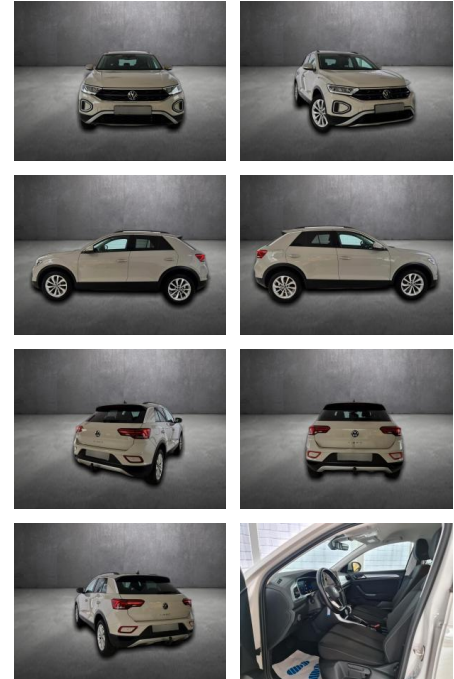

Volkswagen T-Roc

AH90-06125-167 Angebotsnr.:

Erstzulassung: 26.07.2023 **Kilometer:** 42.273 **Farbe:** **Leistung:** 110 kW / 150 PS **Kraftstoffart:** Benzin

PREIS
27.190 €

FINANZIERUNGSBEISPIEL
Laufzeit: 72 Monate Anzahlung: 25 %
Basis-Finanzierung:* Mtl. Rate:
Zielraten-Finanzierung:** **236 €**