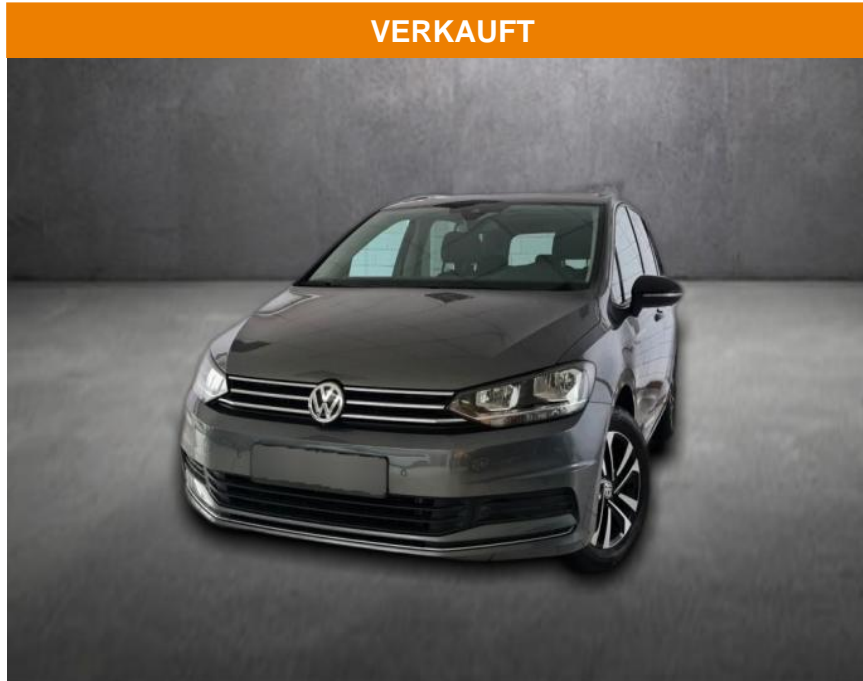

## Volkswagen Touran IQ.DRIVE, 7 Sitzter, Navi, IQ

AH90-91347-152 Angebotsnr.:

**Erstzulassung:** 26.08.2019    **Kilometer:** 53.925    **Farbe:**    **Leistung:** 110 kW / 150 PS    **Kraftstoffart:** Benzin