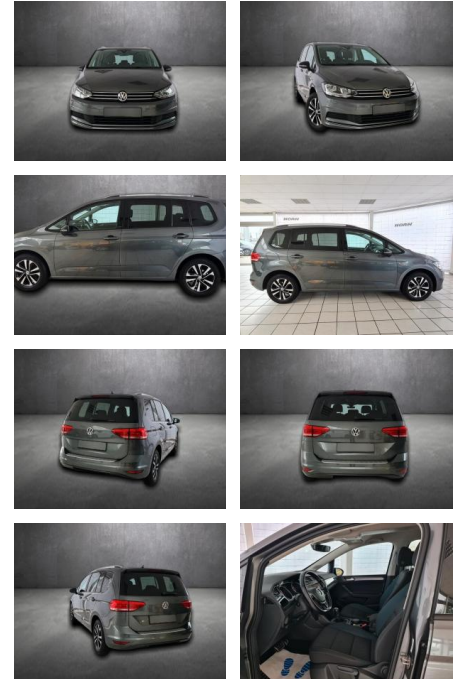

## Volkswagen Touran IQ.DRIVE, 7 Sitzter, Navi, IQ

AH90-91347-152 Angebotsnr.:

**Erstzulassung:** 26.08.2019    **Kilometer:** 53.925    **Farbe:**    **Leistung:** 110 kW / 150 PS    **Kraftstoffart:** Benzin