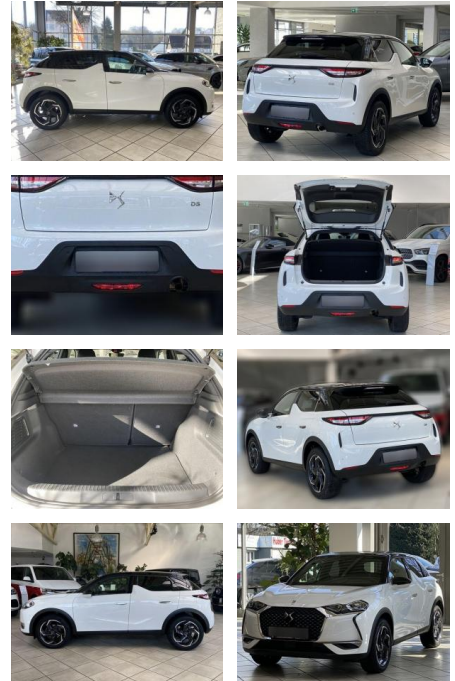

## DS Automobiles DS3 Crossback DS 3 Crossback 1.2

LA05-97-00875Angebotsnr.:

Erstzulassung:	Kilometer:	Farbe:	Leistung:	Kraftstoffart:
17.07.2020	22.300	Diverse	74 kW / 101 PS	Benzin

**PREIS**  
**17.170 €**

### Exterieur

- LM-Felgen 7x18 (Shanghai)
- Seitenscheiben hinten und Heckscheibe dunkel getönt
- Sonderlackierung Polar-Weiß
- **Karosserie: 5-türig**

**STÄNDIG ÜBER 15.000 FAHRZEUGE IM BESTAND!**