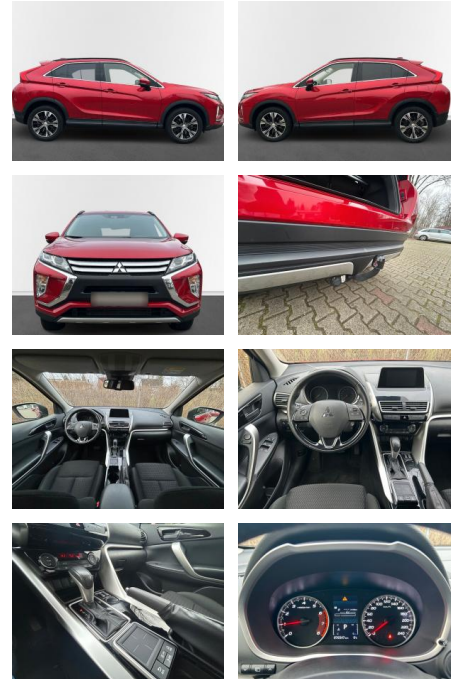

**Mitsubishi Eclipse Cross mit Kamera, Allwetter,**

AN17-4127719 **Angebotsnr.:**

Erstzulassung:	Kilometer:	Farbe:	Leistung:	Kraftstoffart:
09.02.2020	76.497	Diverse	120 kW / 163 PS	Benzin

PREIS	FINANZIERUNGSBEISPIEL	
<b>19.620 €</b>	Laufzeit: 72 Monate      Anzahlung: 25 %	* Basisfinanzierung: Anzahlung: 4.905 Euro, Laufzeit: 72 Monate, Nettodarlehen: 14.715 Euro, Gesamtbetrag: 23.147 Euro, Zinssätze: 7.71% Sollz. (gebunden), 7.99% eff. ** Zielratenfinanzierung: Anzahlung: 4.905 Euro, Laufzeit: 72 Monate, Nettodarlehen: 14.715 Euro, Zielrate: 10.791 Euro, Gesamtbetrag: 23.696 Euro, Zinssätze: 7.71% Sollz. (gebunden), 7.99% eff., Vermittlung für: Santander Consumer Bank Repräsentatives Beispiel gem. § 17 Abs. 4 PAngV. Diese Finanzierungsangebote sind Beispiele. Gerne ermitteln wir für Sie Ihr individuelles Angebot.
	Basis-Finanzierung:*      Mtl. Rate:	
	Zielraten-Finanzierung:** <b>170 €</b>	

**Ausstattung**

**Sicherheit**

- Notbremsassistent
- Reifendruckkontrollsystem
- Spurhalteassistent

**Multimedia**

- USB
- Sprachsteuerung
- Touchscreen

**Komfort**

- Berganfahrassistent
- Lederlenkrad

**Weiteres**

- Start Stop Automatik
- **Wunschfahrzeug. So wie für diesen Mitsubishi Eclipse Cross mit folgender Ausstattung:**
- \*
- \*

- 18" Leichtmetallfelgen mit Ganzjahresbereifung
- starre Anhängerkupplung
- Automatikgetriebe (CVT)
- 6 Lautsprecher
- 7 Airbags
- Auffahrsensoren mit Notbremsassistent
- Außenspiegel elektrisch einstell- und beheizbar
- Bluetooth-Audioschnittstelle
- Bluetooth-Schnittstelle mit Freisprecheinrichtung
- Dachreling in Schwarz
- Digitaler Radioempfang (DAB+)
- Fahrersitz höhenverstellbar
- Fernlichtassistent
- Heckklappenzerleiste in Chrom-Optik
- Infotainment-System mit Smartphone Anbindung
- Innenspiegel automatisch abdunkelnd
- Klimaautomatik