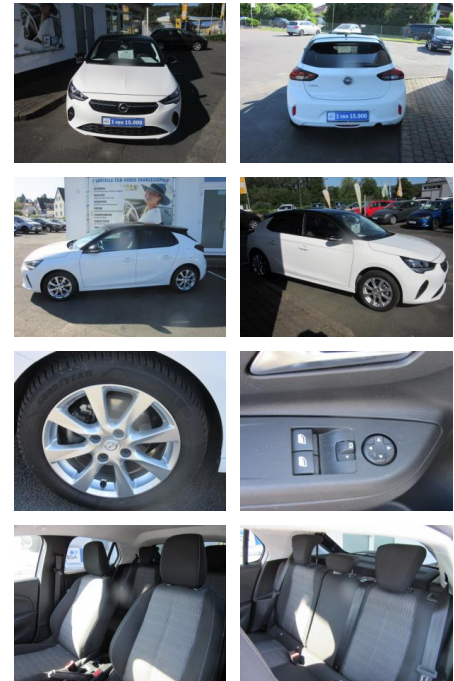

Opel Corsa F Edition Plus *LM-Felgen*PDC*Klima*S...

ME00-349200 **Angebotsnr.:**

Erstzulassung: 29.11.2021 **Kilometer:** 27.900 **Farbe:** Weiß **Leistung:** 55 kW / 75 PS **Kraftstoffart:** Benzin

PREIS 14.880 €	FINANZIERUNGSBEISPIEL	
	Laufzeit: 72 Monate	Anzahlung: 25 %
	Basis-Finanzierung:*	Mtl. Rate:
	Zielraten-Finanzierung:**	129 €