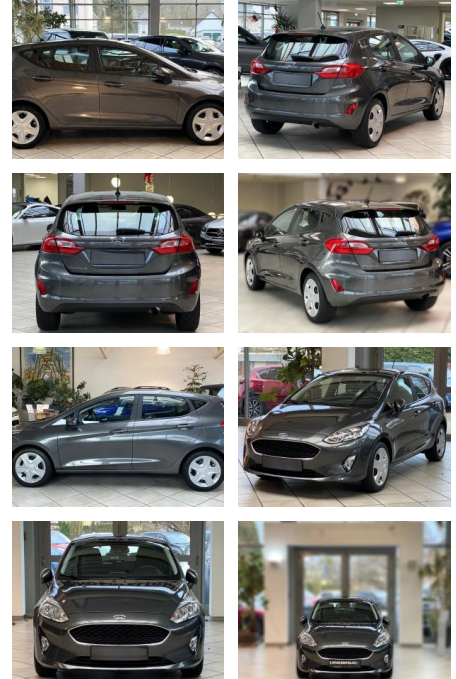

Ford Fiesta 1.0 Cool&Connect

LA05-136-T627 **Angebotsnr.:**

Erstzulassung:	Kilometer:	Farbe:	Leistung:	Kraftstoffart:
10.05.2018	85.794	Diverse	74 kW / 101 PS	Benzin

PREIS	FINANZIERUNGSBEISPIEL	
14.590 €	Laufzeit: 72 Monate Anzahlung: 25 % Basis-Finanzierung:* Mtl. Rate: Zielraten-Finanzierung:** 127 €	* Basisfinanzierung: Anzahlung: 3.648 Euro, Laufzeit: 72 Monate, Nettodarlehen: 10.943 Euro, Gesamtbetrag: 17.213 Euro, Zinssätze: 7.71% Sollz. (gebunden), 7.99% eff. ** Zielratenfinanzierung: Anzahlung: 3.648 Euro, Laufzeit: 72 Monate, Nettodarlehen: 10.943 Euro, Zielrate: 8.025 Euro, Gesamtbetrag: 17.621 Euro, Zinssätze: 7.71% Sollz. (gebunden), 7.99% eff., Vermittlung für: Santander Consumer Bank Repräsentatives Beispiel gem. § 17 Abs. 4 PAngV. Diese Finanzierungsangebote sind Beispiele. Gerne ermitteln wir für Sie Ihr individuelles Angebot.