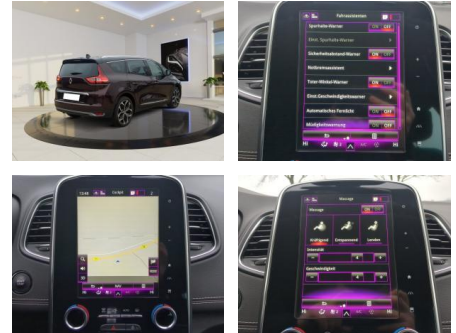

Renault Grand Scenic TCe 160 EDC Intens

AB93-292898 **Angebotsnr.:**

Erstzulassung:	Kilometer:	Farbe:	Leistung:	Kraftstoffart:
22.11.2021	55.001	Rot	120 kW / 163 PS	Benzin

PREIS
27.250 €

FINANZIERUNGSBEISPIEL

Multimedia

- Radio
- Navigation mit Bildschirm
- MP3 Anschluss
- Head UP Display
- Bluetooth

Komfort

- Zentralverriegelung

- Bordcomputer

Interieur

- Multifunktionslenkrad
- el. Fensterheber
- Sitzheizung

Exterieur