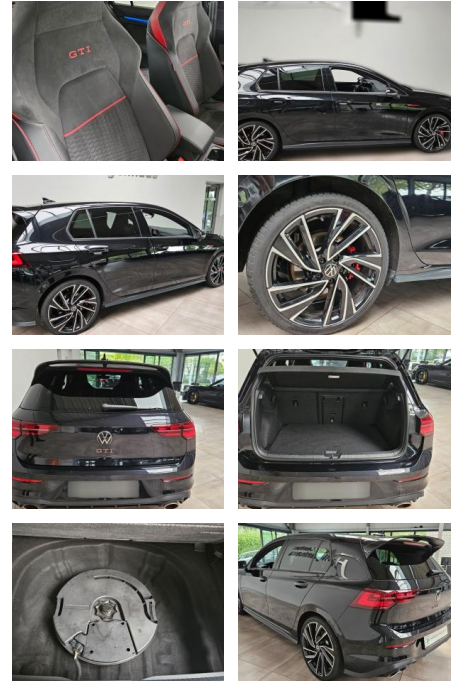

Volkswagen Golf 8 GTI Clubsport Matrix-LED

AH78-3760 **Angebotsnr.:**

Erstzulassung:	Kilometer:	Farbe:	Leistung:	Kraftstoffart:
10.09.2023	14.617	Diverse	221 kW / 300 PS	Benzin

PREIS
36.200 €

FINANZIERUNGSBEISPIEL