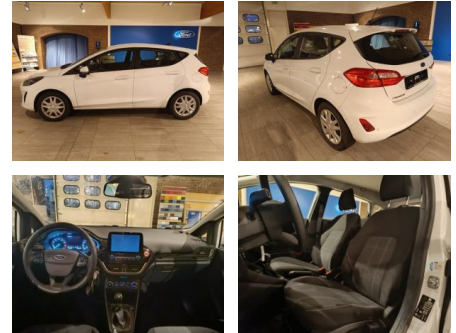

Ford Fiesta COOL & CONNECT NAVI // GJR

AH32-JMG6023 **Angebotsnr.:**

Erstzulassung:	Kilometer:	Farbe:	Leistung:	Kraftstoffart:
01.07.2021	24.000	Weiß	55 kW / 75 PS	Benzin

PREIS	FINANZIERUNGSBEISPIEL	
13.130 €	Laufzeit: 72 Monate Anzahlung: 25 % Basis-Finanzierung:* Mtl. Rate: Zielraten-Finanzierung:** 114 €	* Basisfinanzierung: Anzahlung: 3.283 Euro, Laufzeit: 72 Monate, Nettodarlehen: 9.848 Euro, Gesamtbetrag: 15.491 Euro, Zinssätze: 7.71% Sollz. (gebunden), 7.99% eff. ** Zielratenfinanzierung: Anzahlung: 3.283 Euro, Laufzeit: 72 Monate, Nettodarlehen: 9.848 Euro, Zielrate: 7.222 Euro, Gesamtbetrag: 15.858 Euro, Zinssätze: 7.71% Sollz. (gebunden), 7.99% eff., Vermittlung für: Santander Consumer Bank Repräsentatives Beispiel gem. § 17 Abs. 4 PAngV. Diese Finanzierungsangebote sind Beispiele. Gerne ermitteln wir für Sie Ihr individuelles Angebot.

Multimedia

- Radio
- Navigation mit Bildschirm
- MP3 Anschluss
- Bluetooth

Komfort

- Zentralverriegelung
- Bordcomputer

Interieur

- Multifunktionslenkrad
- el. Fensterheber

Umwelt

- Partikelfilter