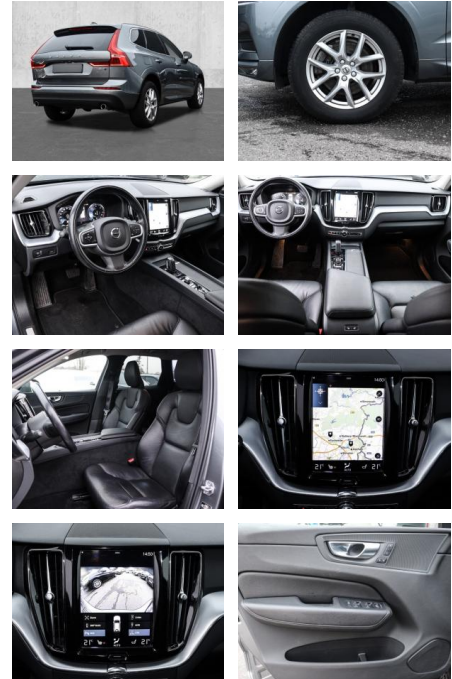

Volvo XC60 Momentum Pro AWD B4 Diesel EU6d

MA05-2005-25 Angebotsnr.:

Erstzulassung:	Kilometer:	Farbe:	Leistung:	Kraftstoffart:
01.11.2020	55.863	Grau	145 kW / 197 PS	Diesel

PREIS	FINANZIERUNGSBEISPIEL	
35.790 €	Laufzeit: 72 Monate Anzahlung: 25 % Basis-Finanzierung:* Mtl. Rate: Zielraten-Finanzierung:** 310 €	* Basisfinanzierung: Anzahlung: 8.948 Euro, Laufzeit: 72 Monate, Nettodarlehen: 26.843 Euro, Gesamtbetrag: 42.225 Euro, Zinssätze: 7.71% Sollz. (gebunden), 7.99% eff. ** Zielratenfinanzierung: Anzahlung: 8.948 Euro, Laufzeit: 72 Monate, Nettodarlehen: 26.843 Euro, Zielrate: 19.685 Euro, Gesamtbetrag: 43.226 Euro, Zinssätze: 7.71% Sollz. (gebunden), 7.99% eff., Vermittlung für: Santander Consumer Bank Repräsentatives Beispiel gem. § 17 Abs. 4 PAngV. Diese Finanzierungsangebote sind Beispiele. Gerne ermitteln wir für Sie Ihr individuelles Angebot.

Ausstattung

Sicherheit

- PDC Park Distance Control hinten
- Anti-Blockiersystem ABS
- Antischlupfregelung ASC+T
- elektronische Stabilitätskontrolle (ESP / DSP)
- Servolenkung
- Regensensor
- Wegfahrsperre
- Kindersitzbefestigung
- Allrad
- PDC Park Distance Control vorne
- **ABS**
- Airbag
- Beifahrer-Airbag
- Wegfahrsperre
- Seitenairbags
- ESP
- Reifendruckkontrolle
- Traktionskontrolle
- Kopfairbag

- Knieairbag
- Kindersitzbefestigung
- Pannenkitt
- **Entertainment: Navigationssystem**
- Soundsystem
- Radio
- Telefonvorbereitung
- USB-Anschluss
- MP3
- Bluetooth
- Freisprecheinrichtung
- Apple CarPlay
- Android Auto
- Sprachsteuerung
- DAB
- Induktionsladen für Smartphones
- Musikstreaming

Multimedia

- Radio

- el. Sitzverstellung
- Navigation mit Bildschirm
- MP3 Anschluss
- Bluetooth

Komfort

- Zentralverriegelung
- Bordcomputer
- **Servolenkung**
- Zentralverriegelung
- Elektrischer Fensterheber
- Lederausstattung
- Sitzheizung
- Elektrische Aussenspiegel
- Teilbare Ruedsitzlehne
- Tempomat
- Standheizung
- Multifunktionslenkrad
- Keyless Go Startfunktion
- Elektrische Sitze
- Innenspiegel autom. abblendbar

STÄNDIG ÜBER 15.000 FAHRZEUGE IM BESTAND!