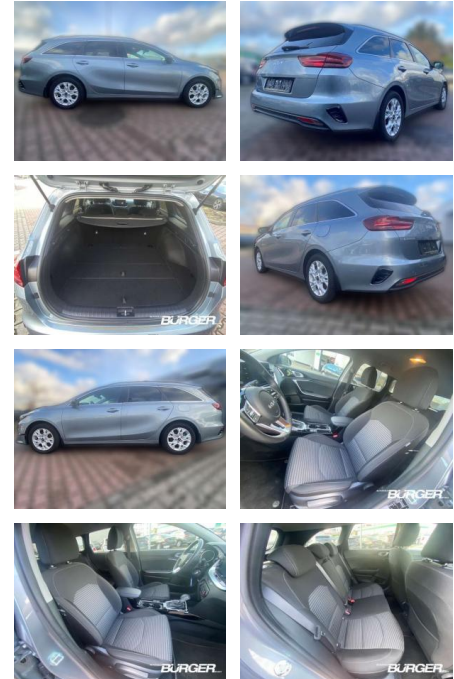

Kia Ceed SW / cee'd SW 1.5 T-GDI LED Kamera

CB01-L158035Angebotsnr.:

Erstzulassung:	Kilometer:	Farbe:	Leistung:	Kraftstoffart:
01.06.2023	22.015	silber	118 kW / 160 PS	Benzin

PREIS	FINANZIERUNGSBEISPIEL	
25.160 €	Laufzeit: 72 Monate	Anzahlung: 25 %
	Basis-Finanzierung:**	Mtl. Rate:
	Zielraten-Finanzierung:**	218 €