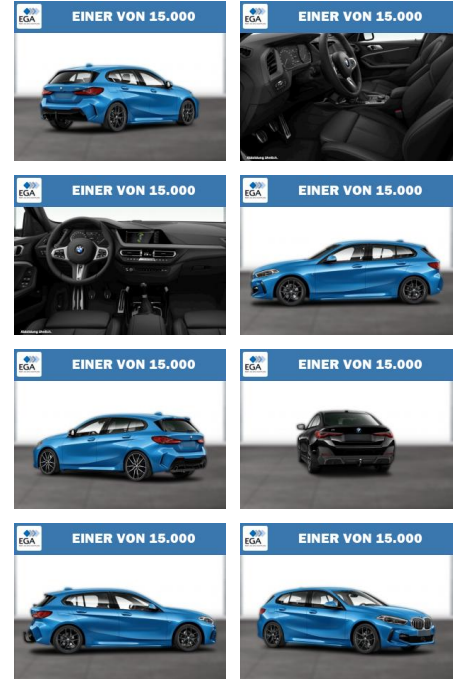

BMW 118i M Sport Navi LED Comfort SHZ PDC

WG08-230465 Angebotsnr.:

Erstzulassung:	Kilometer:	Farbe:	Leistung:	Kraftstoffart:
01.09.2020	56.044	Blau	103 kW / 140 PS	Benzin

PREIS	FINANZIERUNGSBEISPIEL	
26.110 €	Laufzeit: 72 Monate Anzahlung: 25 % Basis-Finanzierung:* Mtl. Rate: Zielraten-Finanzierung:** 227 €	* Basisfinanzierung: Anzahlung: 6.528 Euro, Laufzeit: 72 Monate, Nettodarlehen: 19.583 Euro, Gesamtbetrag: 30.804 Euro, Zinssätze: 7.71% Sollz. (gebunden), 7.99% eff. ** Zielratenfinanzierung: Anzahlung: 6.528 Euro, Laufzeit: 72 Monate, Nettodarlehen: 19.583 Euro, Zielrate: 14.361 Euro, Gesamtbetrag: 31.535 Euro, Zinssätze: 7.71% Sollz. (gebunden), 7.99% eff., Vermittlung für: Santander Consumer Bank Repräsentatives Beispiel gem. § 17 Abs. 4 PAngV. Diese Finanzierungsangebote sind Beispiele. Gerne ermitteln wir für Sie Ihr individuelles Angebot.