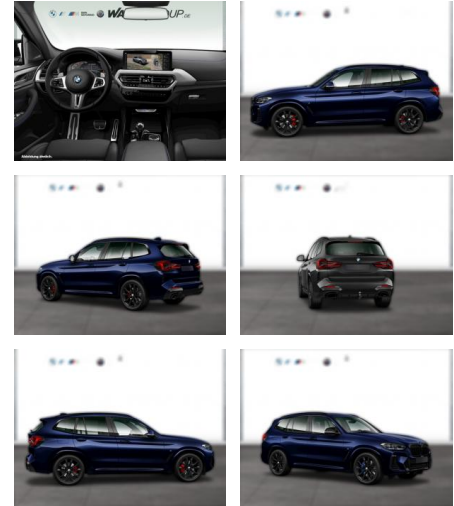

## BMW X3 M40i LC PROF HUD LASER AKUSTIK LEDER

WG04-232725 Angebotsnr.:

Erstzulassung:	Kilometer:	Farbe:	Leistung:	Kraftstoffart:
01.10.2021	18.800	Blau	265 kW / 360 PS	Benzin

**PREIS**  
**58.040 €**