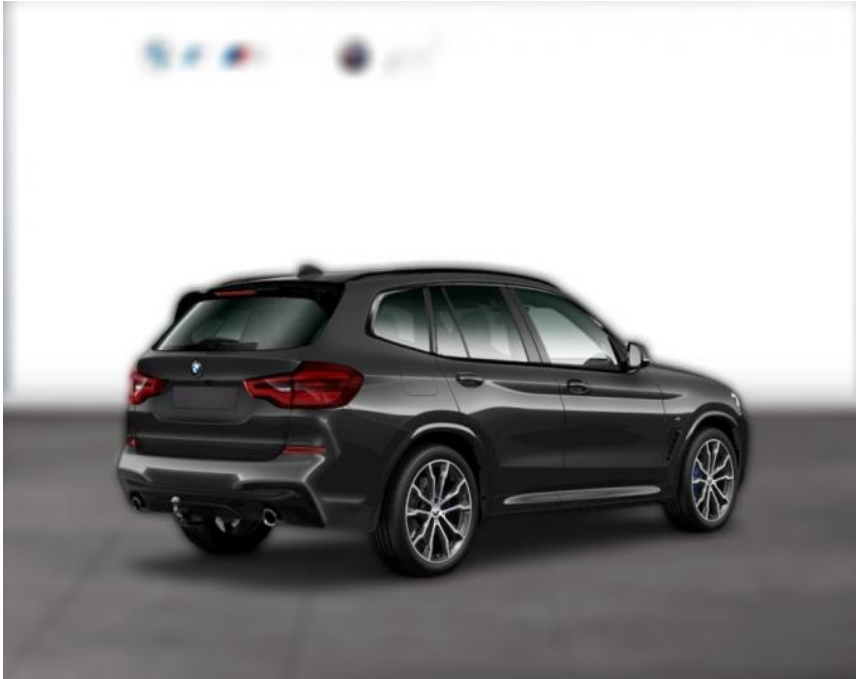

## BMW X3 M40i LC PROF HUD LASER AKUSTIK LEDER

WG04-232725 Angebotsnr.:

Erstzulassung:	Kilometer:	Farbe:	Leistung:	Kraftstoffart:
01.10.2021	18.800	Blau	265 kW / 360 PS	Benzin

**PREIS**  
**58.040 €**