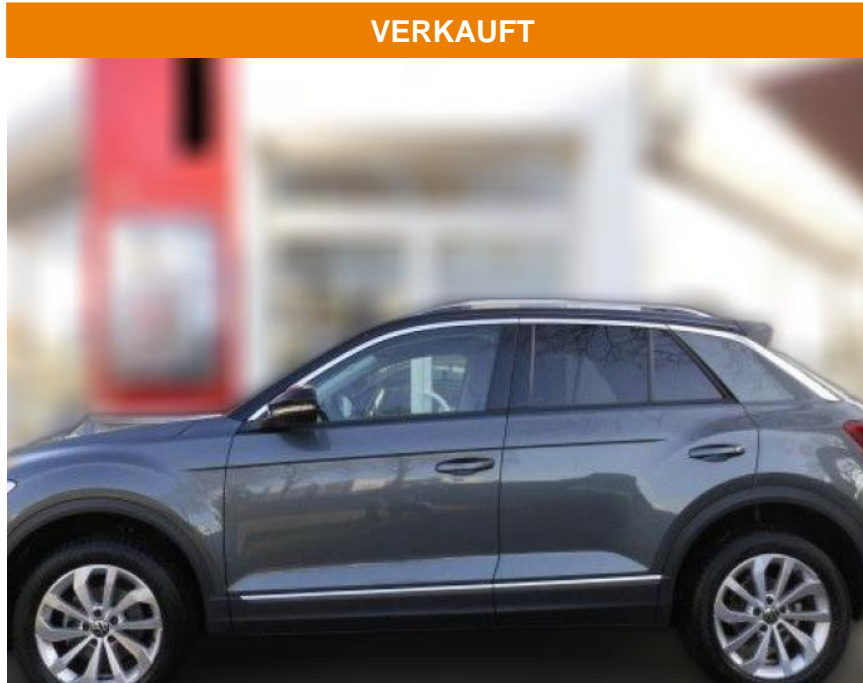

Volkswagen T-Roc Style 1.5

AS86-gws 289 **Wahlzettelnr.:**

VERKAUFT

Erstzulassung: 09.01.2024 **Kilometer:** 20.000 **Farbe:** **Leistung:** 110 kW / 150 PS **Kraftstoffart:** Benzin

PREIS
31.630 €

FINANZIERUNGSBEISPIEL
Laufzeit: 72 Monate Anzahlung: 25 %
Basis-Finanzierung:* Mtl. Rate:
Zielraten-Finanzierung:** **274 €**