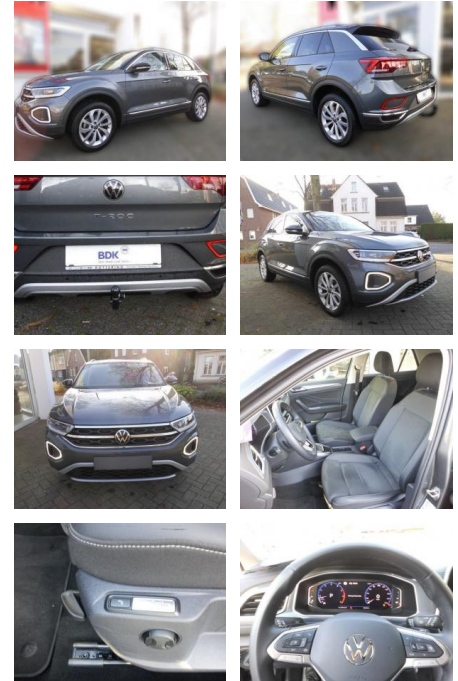

Volkswagen T-Roc Style 1.5

AS86-gws 289 **Wahlzettelnr.:**

VERKAUFT

Erstzulassung: 09.01.2024 **Kilometer:** 20.000 **Farbe:** **Leistung:** 110 kW / 150 PS **Kraftstoffart:** Benzin

PREIS
31.630 €

FINANZIERUNGSBEISPIEL
Laufzeit: 72 Monate Anzahlung: 25 %
Basis-Finanzierung:* Mtl. Rate:
Zielraten-Finanzierung:** **274 €**