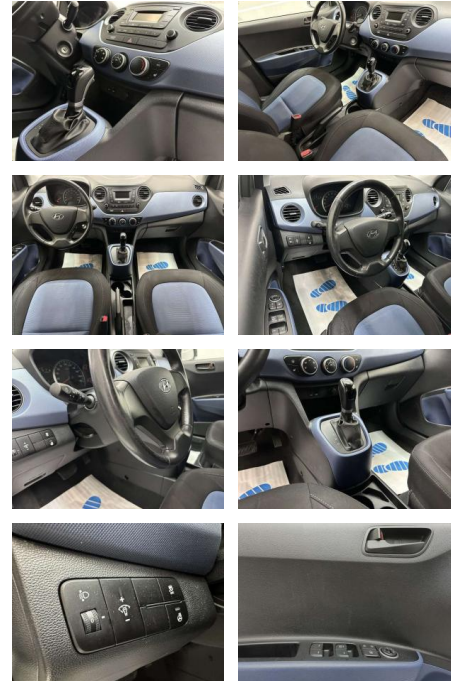

Hyundai i10 Trend "1 HAND-SITZH-KLIMA-ALU-TÜV

AC15-07

Angebotsnr.:

Erstzulassung:	Kilometer:	Farbe:	Leistung:	Kraftstoffart:
01.09.2017	106.000	Weiß	49 kW / 67 PS	Benzin

PREIS
8.910 €

FINANZIERUNGSBEISPIEL