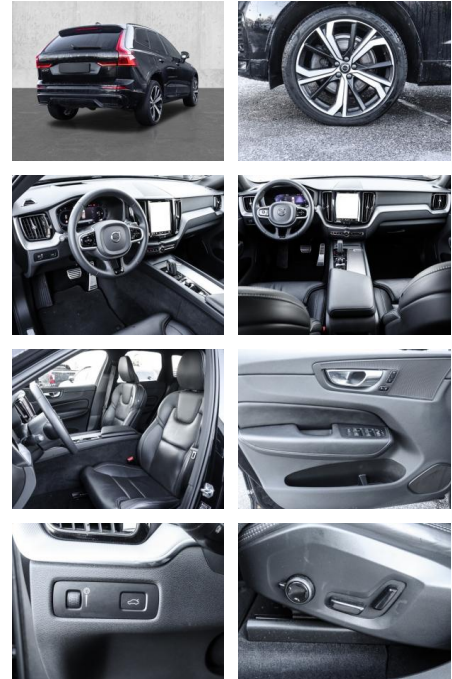

**Volvo XC60 R Design AWD B4 Diesel EU6d HUD**

MA05-2007-25 Angebotsnr.:

Erstzulassung:	Kilometer:	Farbe:	Leistung:	Kraftstoffart:
01.12.2021	65.801	Schwarz	145 kW / 197 PS	Diesel

PREIS	FINANZIERUNGSBEISPIEL	
<b>4.890 €</b>	Laufzeit: 72 Monate      Anzahlung: 25 % Basis-Finanzierung:*      Mtl. Rate: Zielraten-Finanzierung:**      Mtl. <b>421 €</b>	* Basisfinanzierung: Anzahlung: 1.223 Euro, Laufzeit: 72 Monate, Nettodarlehen: 3.668 Euro, Gesamtbetrag: 5.770 Euro, Zinssätze: 7.71% Sollz. (gebunden), 7.99% eff. ** Zielratenfinanzierung: Anzahlung: 1.223 Euro, Laufzeit: 72 Monate, Nettodarlehen: 3.668 Euro, Zielrate: 2.690 Euro, Gesamtbetrag: 5.906 Euro, Zinssätze: 7.71% Sollz. (gebunden), 7.99% eff., Vermittlung für: Santander Consumer Bank Repräsentatives Beispiel gem. § 17 Abs. 4 PAngV. Diese Finanzierungsangebote sind Beispiele. Gerne ermitteln wir für Sie Ihr individuelles Angebot.

- Pannenset
- **Entertainment: Navigationssystem**
- Soundsystem
- Radio
- Telefonvorbereitung
- USB-Anschluss
- MP3
- Bluetooth
- Freisprecheinrichtung
- DAB
- Induktionsladen für Smartphones
- Musikstreaming
- 

**Multimedia**

- Radio
- el. Sitzverstellung
- Navigation mit Bildschirm
- MP3 Anschluss
- Head UP Display
- Bluetooth

**Komfort**

- Zentralverriegelung
- Bordcomputer
- **Servolenkung**
- Zentralverriegelung
- Elektrischer Fensterheber
- Sitzheizung
- Elektrische Aussenspiegel
- Teilbare Rucksitzlehne
- Tempomat
- Multifunktionslenkrad
- Keyless Go Startfunktion
- Elektrische Sitze
- Innenspiegel autom. abblendbar
- Mittelarmlehne
- Innenraumfilter
- Lenksaeule einstellbar
- Elektrische Heckklappe
- Keyless Entry
- Memory Sitze
- Ambientebeleuchtung