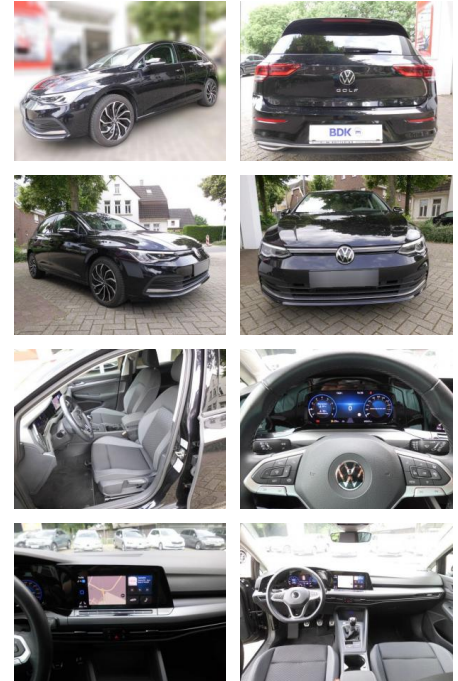

Volkswagen Golf 8 Active 1.5

AS86-Willems **2022** Angebotsnr.:

Erstzulassung:	Kilometer:	Farbe:	Leistung:	Kraftstoffart:
10.01.2022	49.251		96 kW / 131 PS	Benzin

PREIS	FINANZIERUNGSBEISPIEL	
21.800 €	Laufzeit: 72 Monate Anzahlung: 25 % Basis-Finanzierung:* Mtl. Rate: Zielraten-Finanzierung:** 1.189 €	* Basisfinanzierung: Anzahlung: 5.450 Euro, Laufzeit: 72 Monate, Nettodarlehen: 16.350 Euro, Gesamtbetrag: 25.719 Euro, Zinssätze: 7.71% Sollz. (gebunden), 7.99% eff. ** Zielratenfinanzierung: Anzahlung: 5.450 Euro, Laufzeit: 72 Monate, Nettodarlehen: 16.350 Euro, Zielrate: 11.990 Euro, Gesamtbetrag: 26.329 Euro, Zinssätze: 7.71% Sollz. (gebunden), 7.99% eff., Vermittlung für: Santander Consumer Bank Repräsentatives Beispiel gem. § 17 Abs. 4 PAngV. Diese Finanzierungsangebote sind Beispiele. Gerne ermitteln wir für Sie Ihr individuelles Angebot.

Ausstattung

Sicherheit

- Müdigkeitswarnsystem
- Notbremsassistent
- Notrufsystem
- Reifendruckkontrollsystem
- Spurhalteassistent

Multimedia

- Soundsystem
- USB
- Verkehrszeichenerkennung
- Sprachsteuerung
- Touchscreen

- Klimaanlage Climatronic 3-Zonen inkl. Fondbedienung
- Lautsprecher (7 vorn und hinten)
- LM-Felgen 7
- 5x17 (Ventura
- schwarz glanzgedreht)
- Perleffekt-Lackierung
- Raucher-Paket
- Seitenscheiben hinten und Heckscheibe abgedunkelt
- ***Weitere Ausstattung: 3-Punkt-Sicherheitsgurt hinten mitte**
- Airbag Fahrer-/Beifahrerseite
- Beifahrerairbag abschaltbar
- Antennen-Diversity
- Ausstattung Comfortline / Life / Business
- Ausstattung Life
- Automatische Fahrlichtschaltung (ALS)