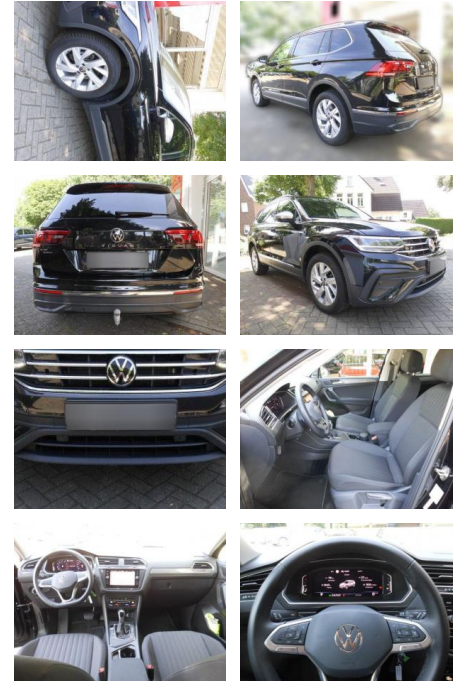

Volkswagen Tiguan Allspace 1.5

AS86-gws 346 ~~1096~~ 1096snr.:

Erstzulassung:	Kilometer:	Farbe:	Leistung:	Kraftstoffart:
10.10.2023	24.392		110 kW / 150 PS	Benzin

PREIS
36.420 €

FINANZIERUNGSBEISPIEL

Laufzeit: 72 Monate Anzahlung: 25 %
Basis-Finanzierung:* Mtl. Rate:
Zielraten-Finanzierung:** **316 €**

Weiteres

- Schaltwippen
- Start Stop Automatik
- **Irrtümer**
- Änderungen und Zwischenverkauf vorbehalten. Finanzierung zu Sonderkonditionen und Inzahlungnahme gerne möglich.
- ***Sonderausstattung: 3. Sitzreihe mit Einzelsitzen (2 Sitzplätze)**
- Audio-Navigationssystem Discover Media Streaming & Internet (Touchscreen
- Bluetooth
- USB)
- Außenspiegel elektr. verstell-
- heiz- und anklappbar mit Spiegelabsenkung rechts
- Perleffekt-Lackierung
- Raucher-Paket
- Seitenscheiben hinten und Heckscheibe abgedunkelt