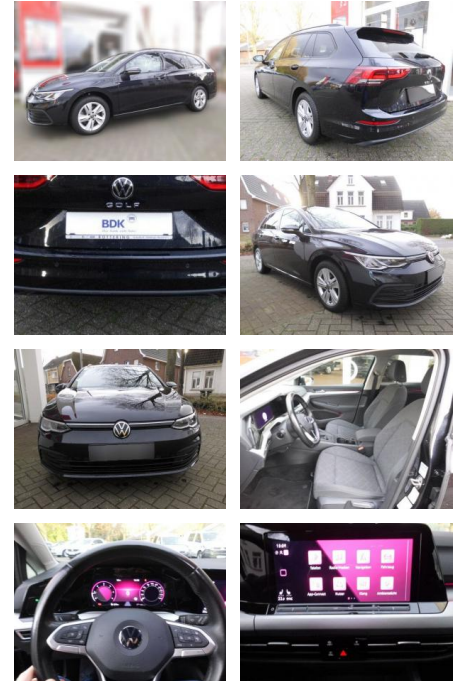

Volkswagen Golf Variant Golf 8 Variant

AS86-VTI 177 kW 240 PS

Erstzulassung:	Kilometer:	Farbe:	Leistung:	Kraftstoffart:
10.09.2021	55.000		85 kW / 116 PS	Diesel

PREIS
21.690 €

FINANZIERUNGSBEISPIEL

Laufzeit: 72 Monate Anzahlung: 25 %
Basis-Finanzierung:* Mtl. Rate:
Zielraten-Finanzierung:** **188 €**