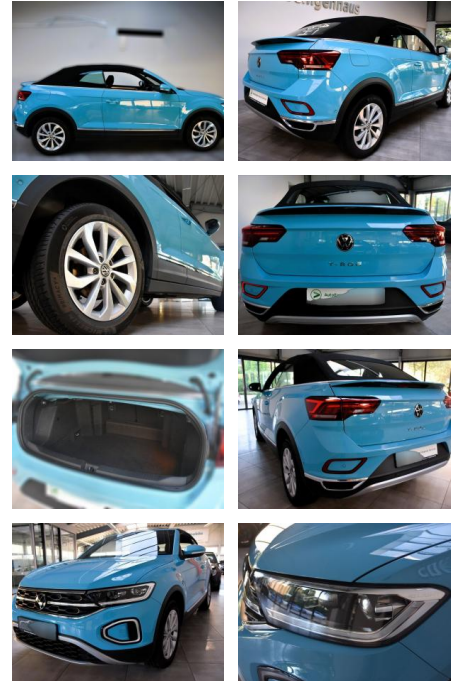

## Volkswagen T-Roc Cabrio IQ-Light Digital Cockp A...

AH78-3812    **Angebotsnr.:**

**VERKAUFT**

**Erstzulassung:** 10.10.2022    **Kilometer:** 13.874    **Farbe:**    **Leistung:** 81 kW / 110 PS    **Kraftstoffart:** Benzin