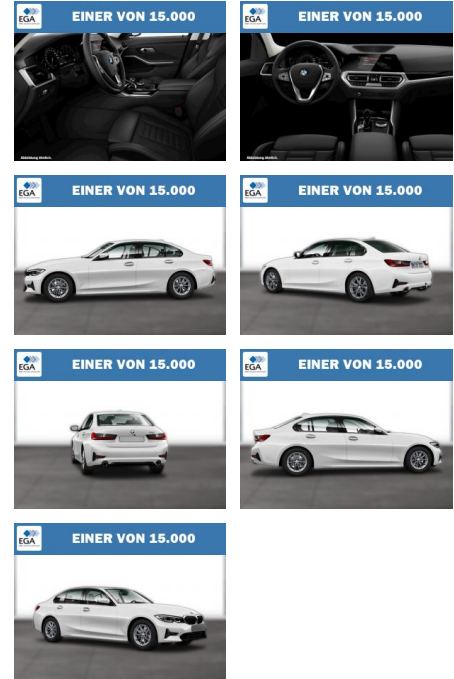

## BMW 320d Sport Line Glasdach ACC Navi LED

WG08-210098 Angebotsnr.:

Erstzulassung:	Kilometer:	Farbe:	Leistung:	Kraftstoffart:
01.09.2020	66.680	Weiß	140 kW / 190 PS	Diesel

PREIS	FINANZIERUNGSBEISPIEL	
<b>30.230 €</b>	Laufzeit: 72 Monate	Anzahlung: 25 %
	Basis-Finanzierung:**	Mtl. Rate:
	Zielraten-Finanzierung:**	<b>262 €</b>