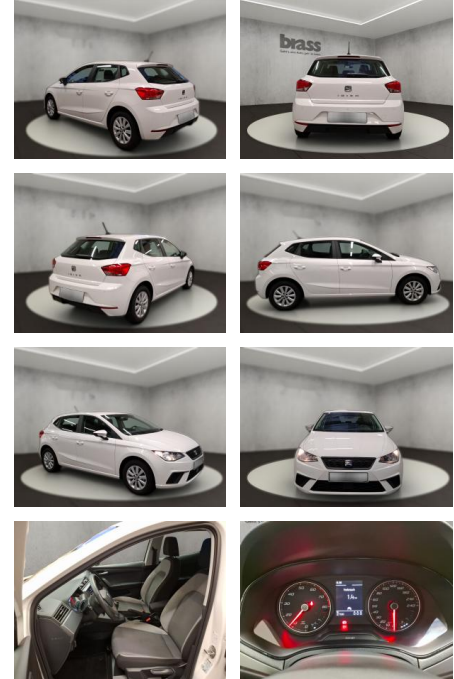

Seat Ibiza Style

AH54-11343 **Angebotsnr.:**

Erstzulassung:	Kilometer:	Farbe:	Leistung:	Kraftstoffart:
25.06.2021	27.189	Weiß	70 kW / 95 PS	Benzin

PREIS	FINANZIERUNGSBEISPIEL	
16.130 €	Laufzeit: 72 Monate Anzahlung: 25 %	* Basisfinanzierung: Anzahlung: 4.033 Euro, Laufzeit: 72 Monate, Nettodarlehen: 12.098 Euro, Gesamtbetrag: 19.030 Euro, Zinssätze: 7.71% Sollz. (gebunden), 7.99% eff. ** Zielratenfinanzierung: Anzahlung: 4.033 Euro, Laufzeit: 72 Monate, Nettodarlehen: 12.098 Euro, Zielrate: 8.872 Euro, Gesamtbetrag: 19.481 Euro, Zinssätze: 7.71% Sollz. (gebunden), 7.99% eff., Vermittlung für: Santander Consumer Bank Repräsentatives Beispiel gem. § 17 Abs. 4 PAngV. Diese Finanzierungsangebote sind Beispiele. Gerne ermitteln wir für Sie Ihr individuelles Angebot.
	Basis-Finanzierung:* Mtl. Rate:	
	Zielraten-Finanzierung:** 140 €	

Ausstattung

Sicherheit

- PDC Park Distance Control hinten
- Anti-Blockiersystem ABS
- Antischlupfregelung ASC+T
- elektronische Stabilitätskontrolle (ESP / DSP)
- Servolenkung
- Regensensor
- Wegfahrsperre
- Kindersitzbefestigung
- PDC Park Distance Control vorne
- Start/Stop-Anlage mit Rekuperation
- Wegfahrsperre elektronisch
- Sonnenblenden mit Spiegel
- Airbag-Label auf Beifahrersonnenblende
- Seitenairbag vorn
- mit Kopfairbag
- Zentralverriegelung m. FunkfernbedienungInnenbetätigung ohne Safesicherung