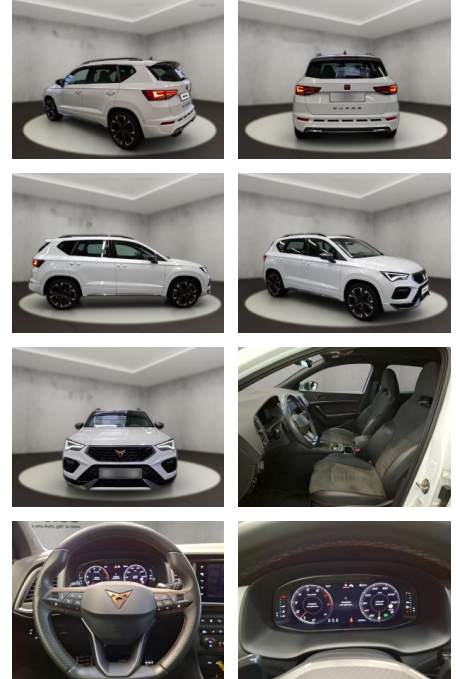

Seat Ateca

AH54-12252 **Angebotsnr.:**

Erstzulassung:	Kilometer:	Farbe:	Leistung:	Kraftstoffart:
04.05.2021	42.984	Weiß	221 kW / 300 PS	Benzin

PREIS
32.710 €

FINANZIERUNGSBEISPIEL
Laufzeit: 72 Monate Anzahlung: 25 %
Basis-Finanzierung:* Mtl. Rate:
Zielraten-Finanzierung:** **284 €**