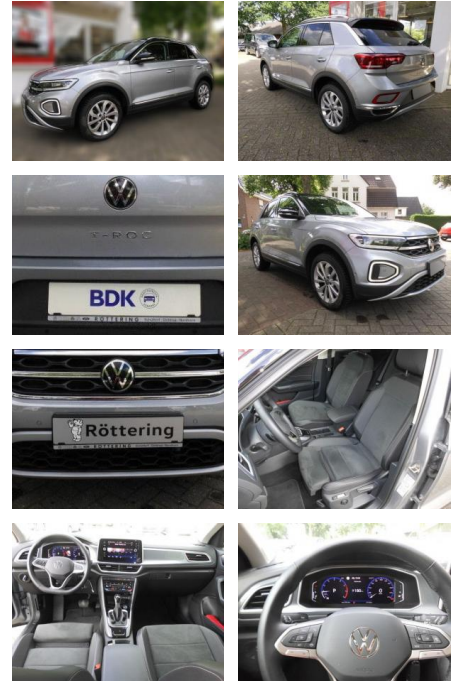

Volkswagen T-Roc Style 1.5

AS86-gws 279 ~~1068~~ 1068snr.:

Erstzulassung:	Kilometer:	Farbe:	Leistung:	Kraftstoffart:
10.12.2023	24.154		110 kW / 150 PS	Benzin

PREIS
30.450 €

FINANZIERUNGSBEISPIEL

Laufzeit: 72 Monate Anzahlung: 25 %
Basis-Finanzierung:* Mtl. Rate:
Zielraten-Finanzierung:** **264 €**