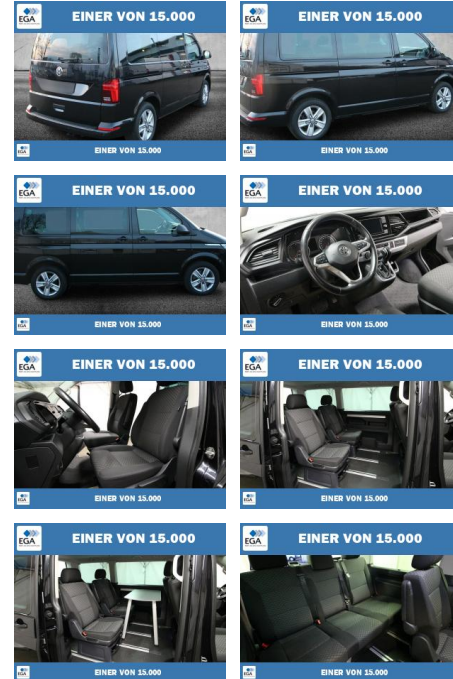

Volkswagen T6.1 Multivan 2.0 TDI 7-DSG 7-SITZER

PW01-76449-025 Angebotsnr.:

Erstzulassung:	Kilometer:	Farbe:	Leistung:	Kraftstoffart:
01.07.2020	88.505	Schwarz	110 kW / 150 PS	Diesel

PREIS	FINANZIERUNGSBEISPIEL	
43.940 €	Laufzeit: 72 Monate	Anzahlung: 25 %
	Basis-Finanzierung:**	Mtl. Rate: 381 €
	Zielraten-Finanzierung:**	Mtl. Rate: 381 €