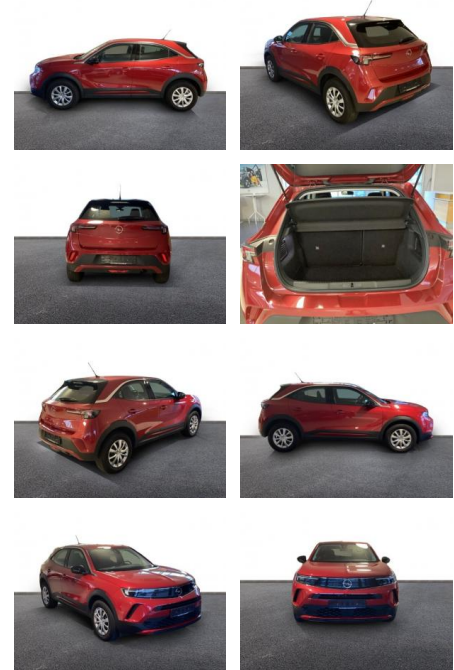

## Opel Mokka Basis 1.2 Turbo, 8fach bereift

AH32-MW0301 **Angebotsnr.:**

Erstzulassung:	Kilometer:	Farbe:	Leistung:	Kraftstoffart:
01.11.2021	32.600	Rot	74 kW / 101 PS	Benzin

**PREIS**  
**16.340 €**