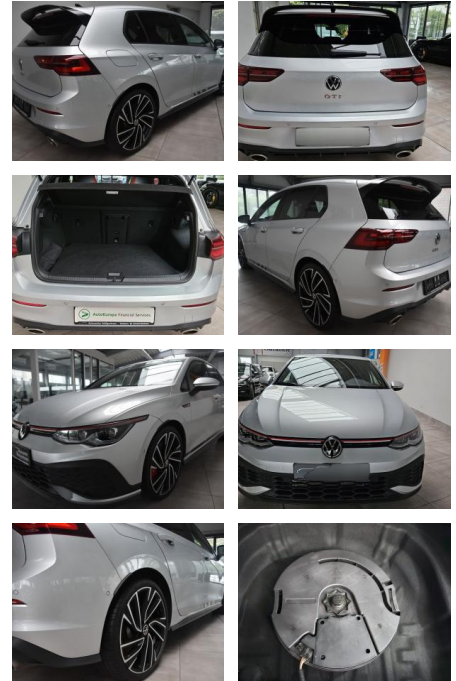

Volkswagen Golf 8 GTI Clubsport Harman IQ.Light

AH78-3761 **Angebotsnr.:**

Erstzulassung:	Kilometer:	Farbe:	Leistung:	Kraftstoffart:
11.08.2023	18.357	Diverse	221 kW / 300 PS	Benzin

PREIS
34.140 €

FINANZIERUNGSBEISPIEL
Laufzeit: 72 Monate Anzahlung: 25 %
Basis-Finanzierung:* Mtl. Rate:
Zielraten-Finanzierung:** **296 €**