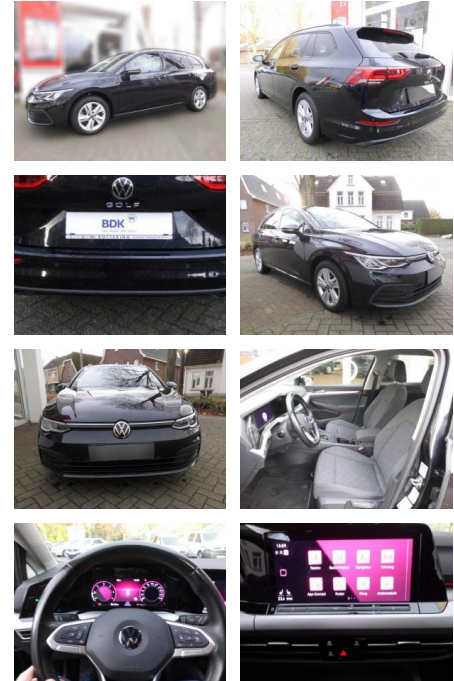

Volkswagen Golf Variant Golf 8 Variant

AS86-VTI177 Motorisnr.:

Erstzulassung:	Kilometer:	Farbe:	Leistung:	Kraftstoffart:
12.09.2021	55.000		85 kW / 116 PS	Diesel

PREIS
21.690 €

FINANZIERUNGSBEISPIEL

Laufzeit: 72 Monate Anzahlung: 25 %
Basis-Finanzierung:* Mtl. Rate:
Zielraten-Finanzierung:** **188 €**