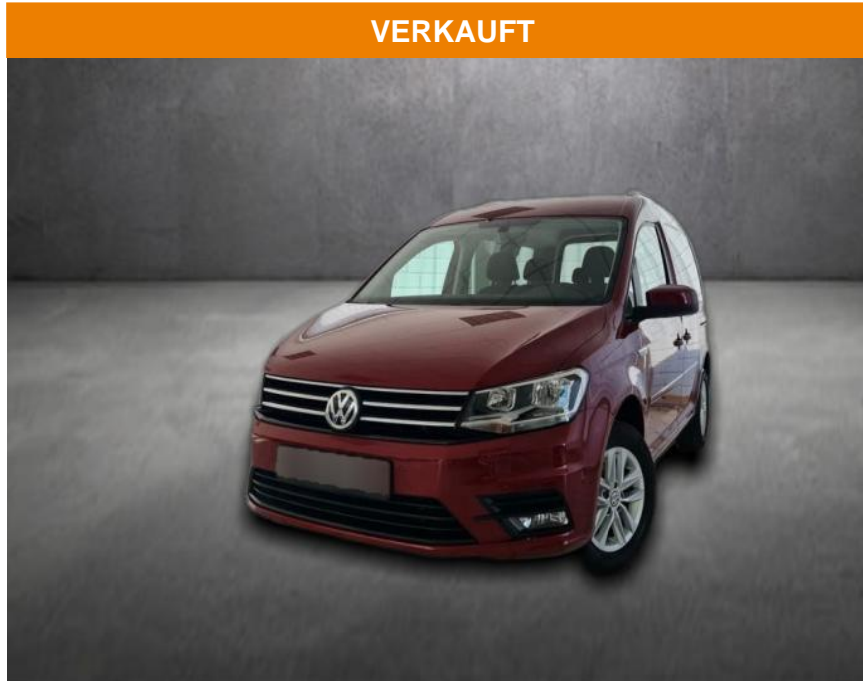

**Volkswagen Caddy PKW Comfortline BMT, Navi,**

AH90-43292-120 **Angebotsnr.:**

**Erstzulassung:** 12.11.2017    **Kilometer:** 106.897    **Farbe:**    **Leistung:** 75 kW / 102 PS    **Kraftstoffart:** Benzin