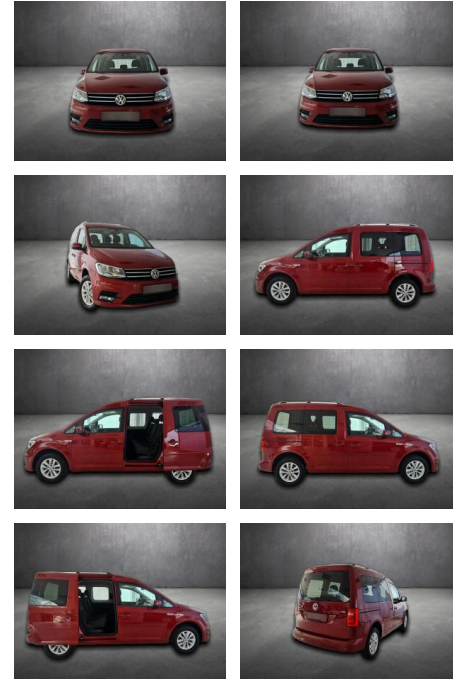

**Volkswagen Caddy PKW Comfortline BMT, Navi,**

AH90-43292-120 **Angebotsnr.:**

**Erstzulassung:** 12.11.2017    **Kilometer:** 106.897    **Farbe:**    **Leistung:** 75 kW / 102 PS    **Kraftstoffart:** Benzin