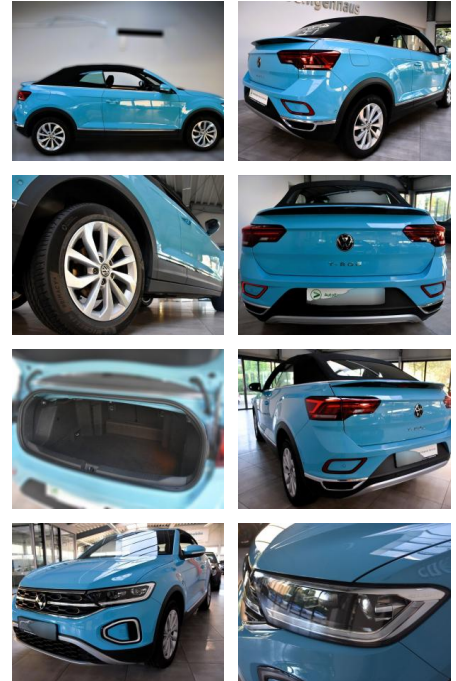

Volkswagen T-Roc Cabrio IQ-Light Digital Cockp A...

AH78-3812 **Angebotsnr.:**

Erstzulassung:	Kilometer:	Farbe:	Leistung:	Kraftstoffart:
15.10.2022	13.874	Diverse	81 kW / 110 PS	Benzin

PREIS
25.480 €

FINANZIERUNGSBEISPIEL
Laufzeit: 72 Monate Anzahlung: 25 %
Basis-Finanzierung:* Mtl. Rate:
Zielraten-Finanzierung:** **221 €**