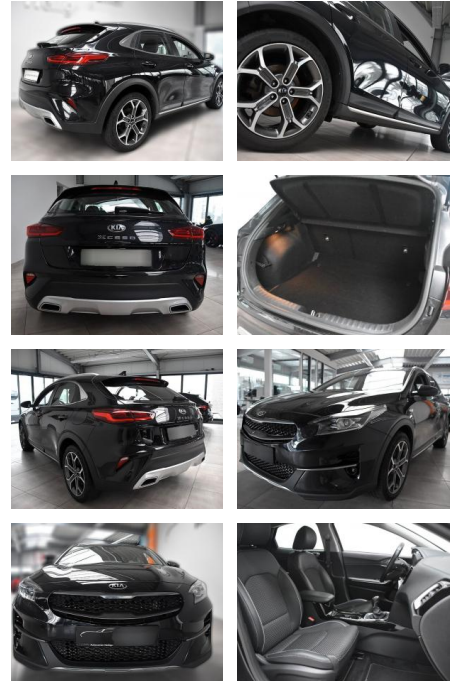

Kia XCeed 1.6 CRDi Vision iMT LED AppNav

AH78-3972*XAAngebotsnr.:

Erstzulassung:	Kilometer:	Farbe:	Leistung:	Kraftstoffart:
15.04.2021	61.485	Diverse	100 kW / 136 PS	Hybrid (D)

PREIS
18.480 €

FINANZIERUNGSBEISPIEL
Laufzeit: 72 Monate Anzahlung: 25 %
Basis-Finanzierung:* Mtl. Rate:
Zielraten-Finanzierung:** **160 €**