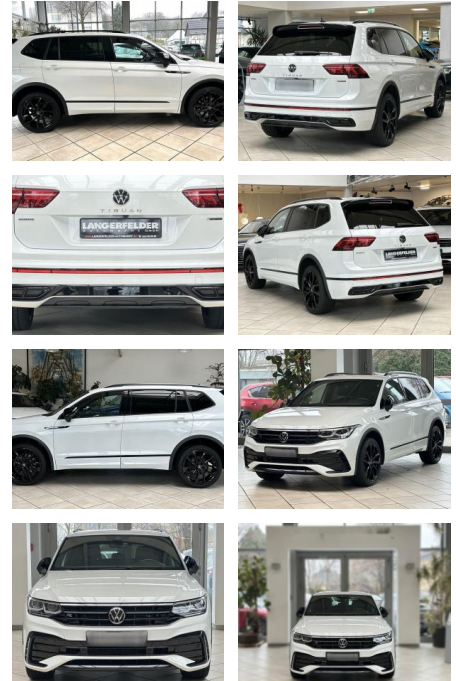

Ihr Ansprechpartner

Herr Timo Nicolaus

E-Mail: timo.nicolaus@autocenterschmidt.de

Telefon: 05902 999120

Autocenter Schmidt
Im Dörpe 17 - 49832 Anderveenne - Tel.: 05902 / 999120

Volkswagen Tiguan Allspace R-Line

LA05-103-1469 **Angebotsnr.:**

Erstzulassung:	Kilometer:	Farbe:	Leistung:	Kraftstoffart:
14.09.2022	58.469		147 kW / 200 PS	Diesel

PREIS
44.720 €

FINANZIERUNGSBEISPIEL

Laufzeit: 72 Monate   Anzahlung: 25 %
Basis-Finanzierung:*   Mtl. Rate:
Zielraten-Finanzierung:** **388 €**

* Basisfinanzierung: Anzahlung: 11.180 Euro, Laufzeit: 72 Monate, Nettodarlehen: 33.540 Euro, Gesamtbetrag: 52.760 Euro, Zinssätze: 7.71% Sollz. (gebunden), 7.99% eff.
** Zielratenfinanzierung: Anzahlung: 11.180 Euro, Laufzeit: 72 Monate, Nettodarlehen: 33.540 Euro, Zielrate: 24.596 Euro, Gesamtbetrag: 54.010 Euro, Zinssätze: 7.71% Sollz. (gebunden), 7.99% eff.,

Vermittlung für: Santander Consumer Bank
Repräsentatives Beispiel gem. § 17 Abs. 4 PAngV. Diese Finanzierungsangebote sind Beispiele. Gerne ermitteln wir für Sie Ihr individuelles Angebot.

Ausstattung

Sicherheit

- Müdigkeitswarnsystem
- Notbremsassistent
- Notrufsystem
- Reifendruckkontrollsystem
- Spurhalteassistent

Multimedia

- USB
- Verkehrszeichenerkennung
- Sprachsteuerung
- Touchscreen

Komfort

- Berganfahrassistent
- Beheizbares Lenkrad
- Elektrische Heckklappe
- Lederlenkrad
- Lordosenstütze
- Keyless Entry

Interieur

- Sitzbelüftung

Weiteres

- Schaltwippen
- Diesel
- Start Stop Automatik
- **Volkswagen Tiguan Allspace als R-Line Paket mit 7 Sitzen Highlight's:**
- * * **Standheizung mit Standlüftung * Ausstattung R-Line * Digital Cockpit (Instrumentenanzeige digital) * Radioempfang digital (DAB+) * Lenkrad heizbar (Leder**
- R-Line) mit Multifunktion und Schaltfunktion * Sitzheizung vorn * App-Connect inkl. App-Connect Wireless (Apple CarPlay
- Android Auto) * Matrix-LED-Scheinwerfer (IQ.Light) * Ambiente-Beleuchtung (30 Farben) * Audio-Navigationssystem

- Bluetooth

- **USB) * Rückfahrkamera * Panorama Innen:**

- * **Isofix-Aufnahmen für Kindersitz an Rücksitze (inkl. i-Size-Kindersitze) * Klimaanlage Climatronic 3-Zonen inkl. Fondbedienng * Mittelarmlehne vorn höhen-/längsverstellbar**

- Ablagefach

- Beifahrerairbag abschaltbar
- Knieairbag Fahrerseite * Automatische Fahrlichtschaltung (ALS) mit Leaving Home / Coming-Home-Lichtfunktion * Einparkhilfe vorn und hinten * Fahrerassistenz-System: Autom.

STÄNDIG ÜBER 15.000 FAHRZEUGE IM BESTAND!