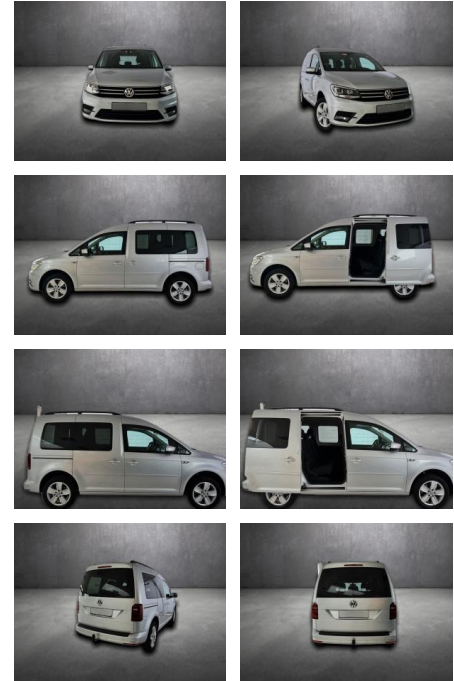

Volkswagen Caddy PKW Comfortline BMT, AHK, Kamer...

AH90-47410-12 **Angebotsnr.:**

Erstzulassung:	Kilometer:	Farbe:	Leistung:	Kraftstoffart:
14.11.2016	98.254		92 kW / 125 PS	Benzin

PREIS	FINANZIERUNGSBEISPIEL	
20.950 €	Laufzeit: 72 Monate Anzahlung: 25 % Basis-Finanzierung:* Mtl. Rate: Zielraten-Finanzierung:** 182 €	* Basisfinanzierung: Anzahlung: 5.238 Euro, Laufzeit: 72 Monate, Nettodarlehen: 15.713 Euro, Gesamtbetrag: 24.717 Euro, Zinssätze: 7.71% Sollz. (gebunden), 7.99% eff. ** Zielratenfinanzierung: Anzahlung: 5.238 Euro, Laufzeit: 72 Monate, Nettodarlehen: 15.713 Euro, Zielrate: 11.523 Euro, Gesamtbetrag: 25.303 Euro, Zinssätze: 7.71% Sollz. (gebunden), 7.99% eff., Vermittlung für: Santander Consumer Bank Repräsentatives Beispiel gem. § 17 Abs. 4 PAngV. Diese Finanzierungsangebote sind Beispiele. Gerne ermitteln wir für Sie Ihr individuelles Angebot.

Ausstattung

Sicherheit

- Müdigkeitswarnsystem
- Notbremsassistent
- Reifendruckkontrollsystem

Multimedia

- Soundsystem
- USB
- Sprachsteuerung
- Touchscreen

Komfort

- Berganfahrassistent
- Beheizbare Frontscheibe
- Lederlenkrad