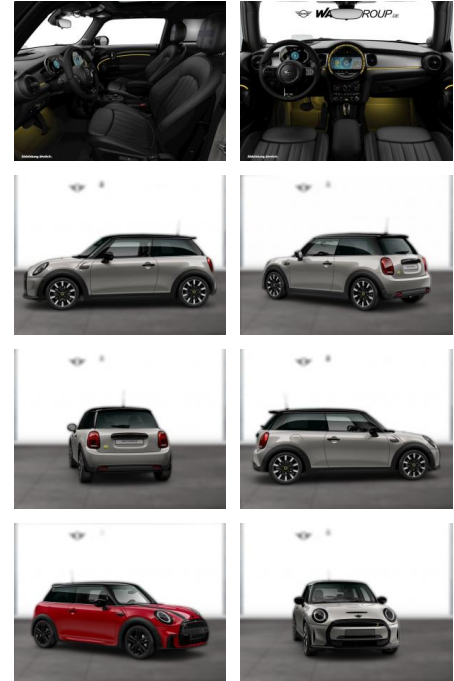

MINI Cooper SE YOUNIQUE Trim Panorama HeadUp

WG09-252141 Angebotsnr.:

Erstzulassung:	Kilometer:	Farbe:	Leistung:	Kraftstoffart:
01.12.2023	2.530	Grau	135 kW / 184 PS	Elektro

PREIS
32.290 €

FINANZIERUNGSBEISPIEL

Exterieur

- Leichtmetallfelgen
- metallic
- Schiebedach
- Nebelscheinwerfer

Weiteres

- Lichtsensor
- Panoramadach
- elektrische Aussenspiegel

- Start Stop Automatik
- Nichtraucher
- Sportpaket
- 17" LM Räder Roulette Spoke 2-tone
- Ablagenpaket
- ABS
- AC-Laden Professional
- Aktustischer Fußgängerschutz
- Ambientes Licht
- Armauflage vorn
- Außenspiegelpaket
- Ausstattungs-Paket: Premium Plus
- Beifahrerairbag
- Beifahrersitz-Höhenverstellung
- Bluetooth
- Bordcomputer
- ConnectedDrive Services (laufzeitgebundener Dienst)
- DAB Tuner
- Dach und Spiegelkappen schwarz
- Dachhimmel Anthrazit