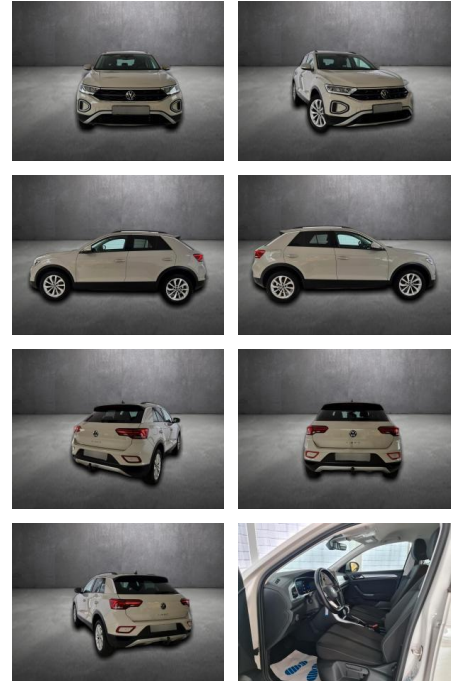

Volkswagen T-Roc

AH90-89056-108 **Angebotsnr.:**

| Erstzulassung: | Kilometer: | Farbe: | Leistung: | Kraftstoffart: |
|----------------|------------|--------|-----------------|----------------|
| 15.07.2023 | 38.900 | | 110 kW / 150 PS | Benzin |